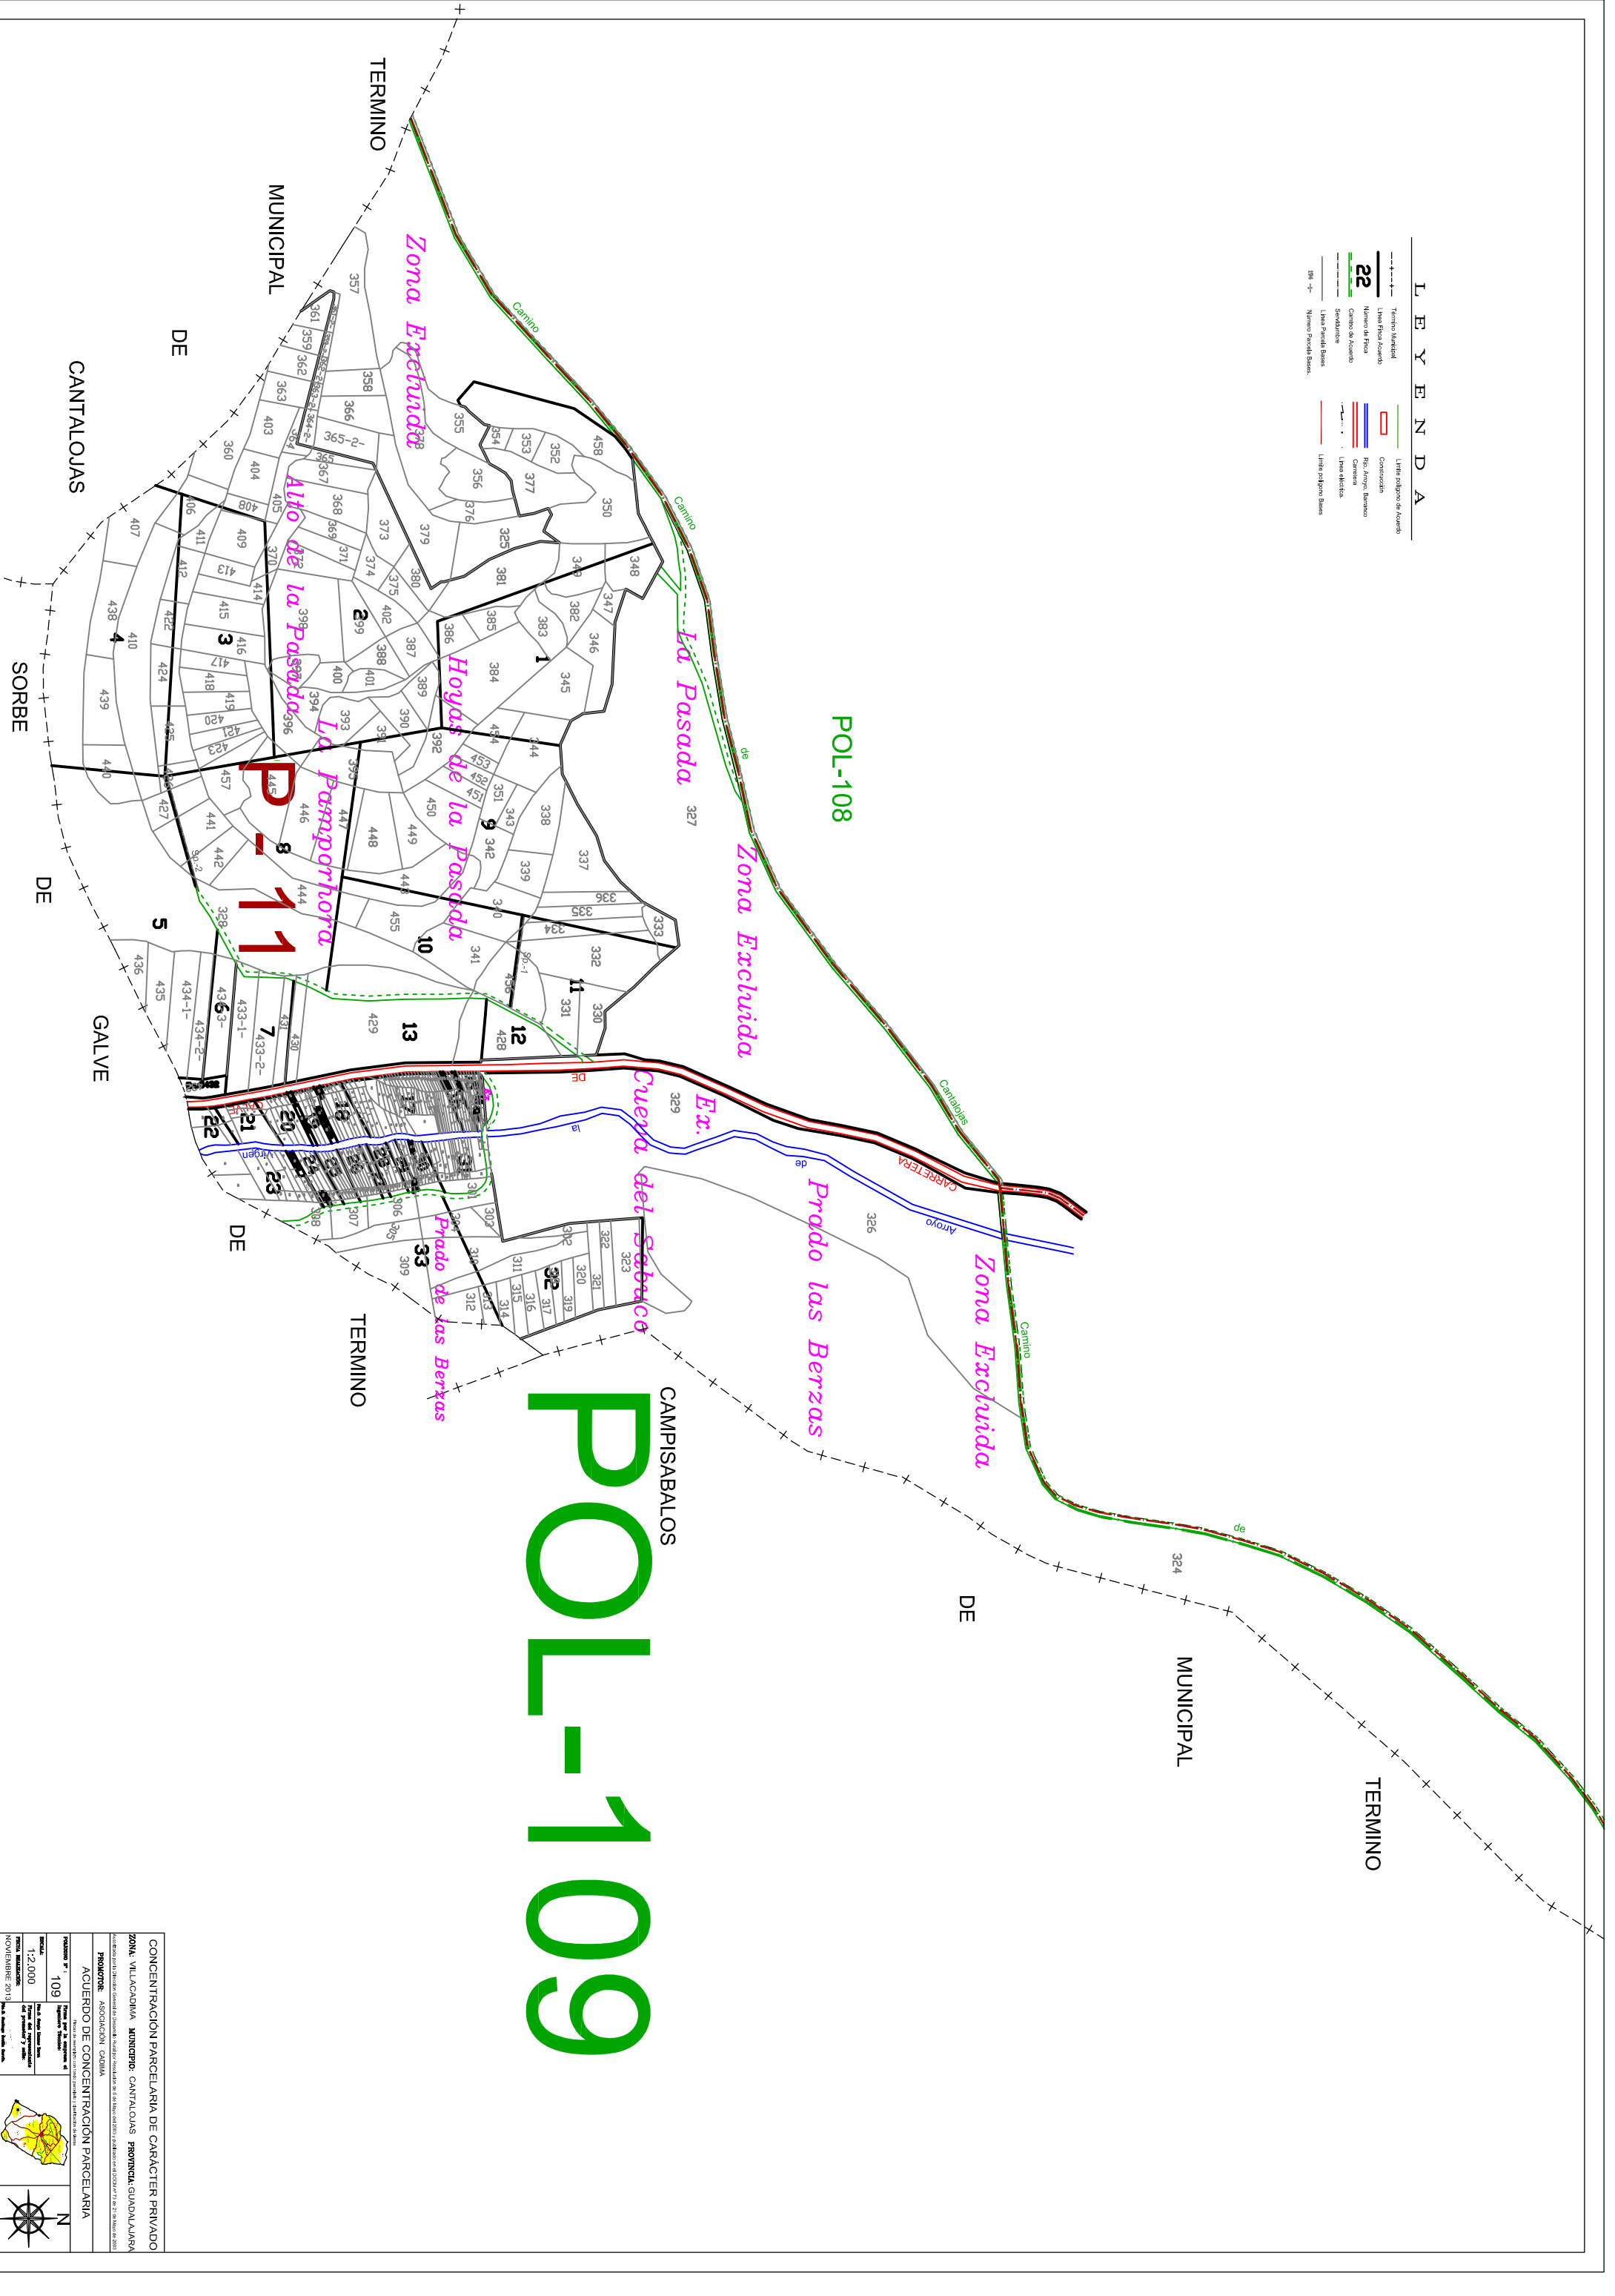

L E Y E N D A

	Termino Municipal		Línea poligonal de Acuerdo
	Línea Fija Acuerdo		Construcción
	Número de Fincas		Río, Arroyo, Barranco
	Cambio de Acuerdo		Cercaviva
	Sentadencia		Línea eléctrica
	Línea Parcela Base		Límite poligonal Base
	Número Parcela Base		

POL-109

CONCENTRACION PARCELARIA DE CARACTER PRIVADO
 ZONA: VILACADMIJA MUNICIPIO: CANTALOJAS PROVINCIA: GUADALAJARA
 PROMOTOR: ASOCIACION CASAM
 ACUERDO DE CONCENTRACION PARCELARIA
 Folio 109
 Escala: 1:2,000
 Fecha de Emisión: 2013
 Fecha de Actualización: 2013