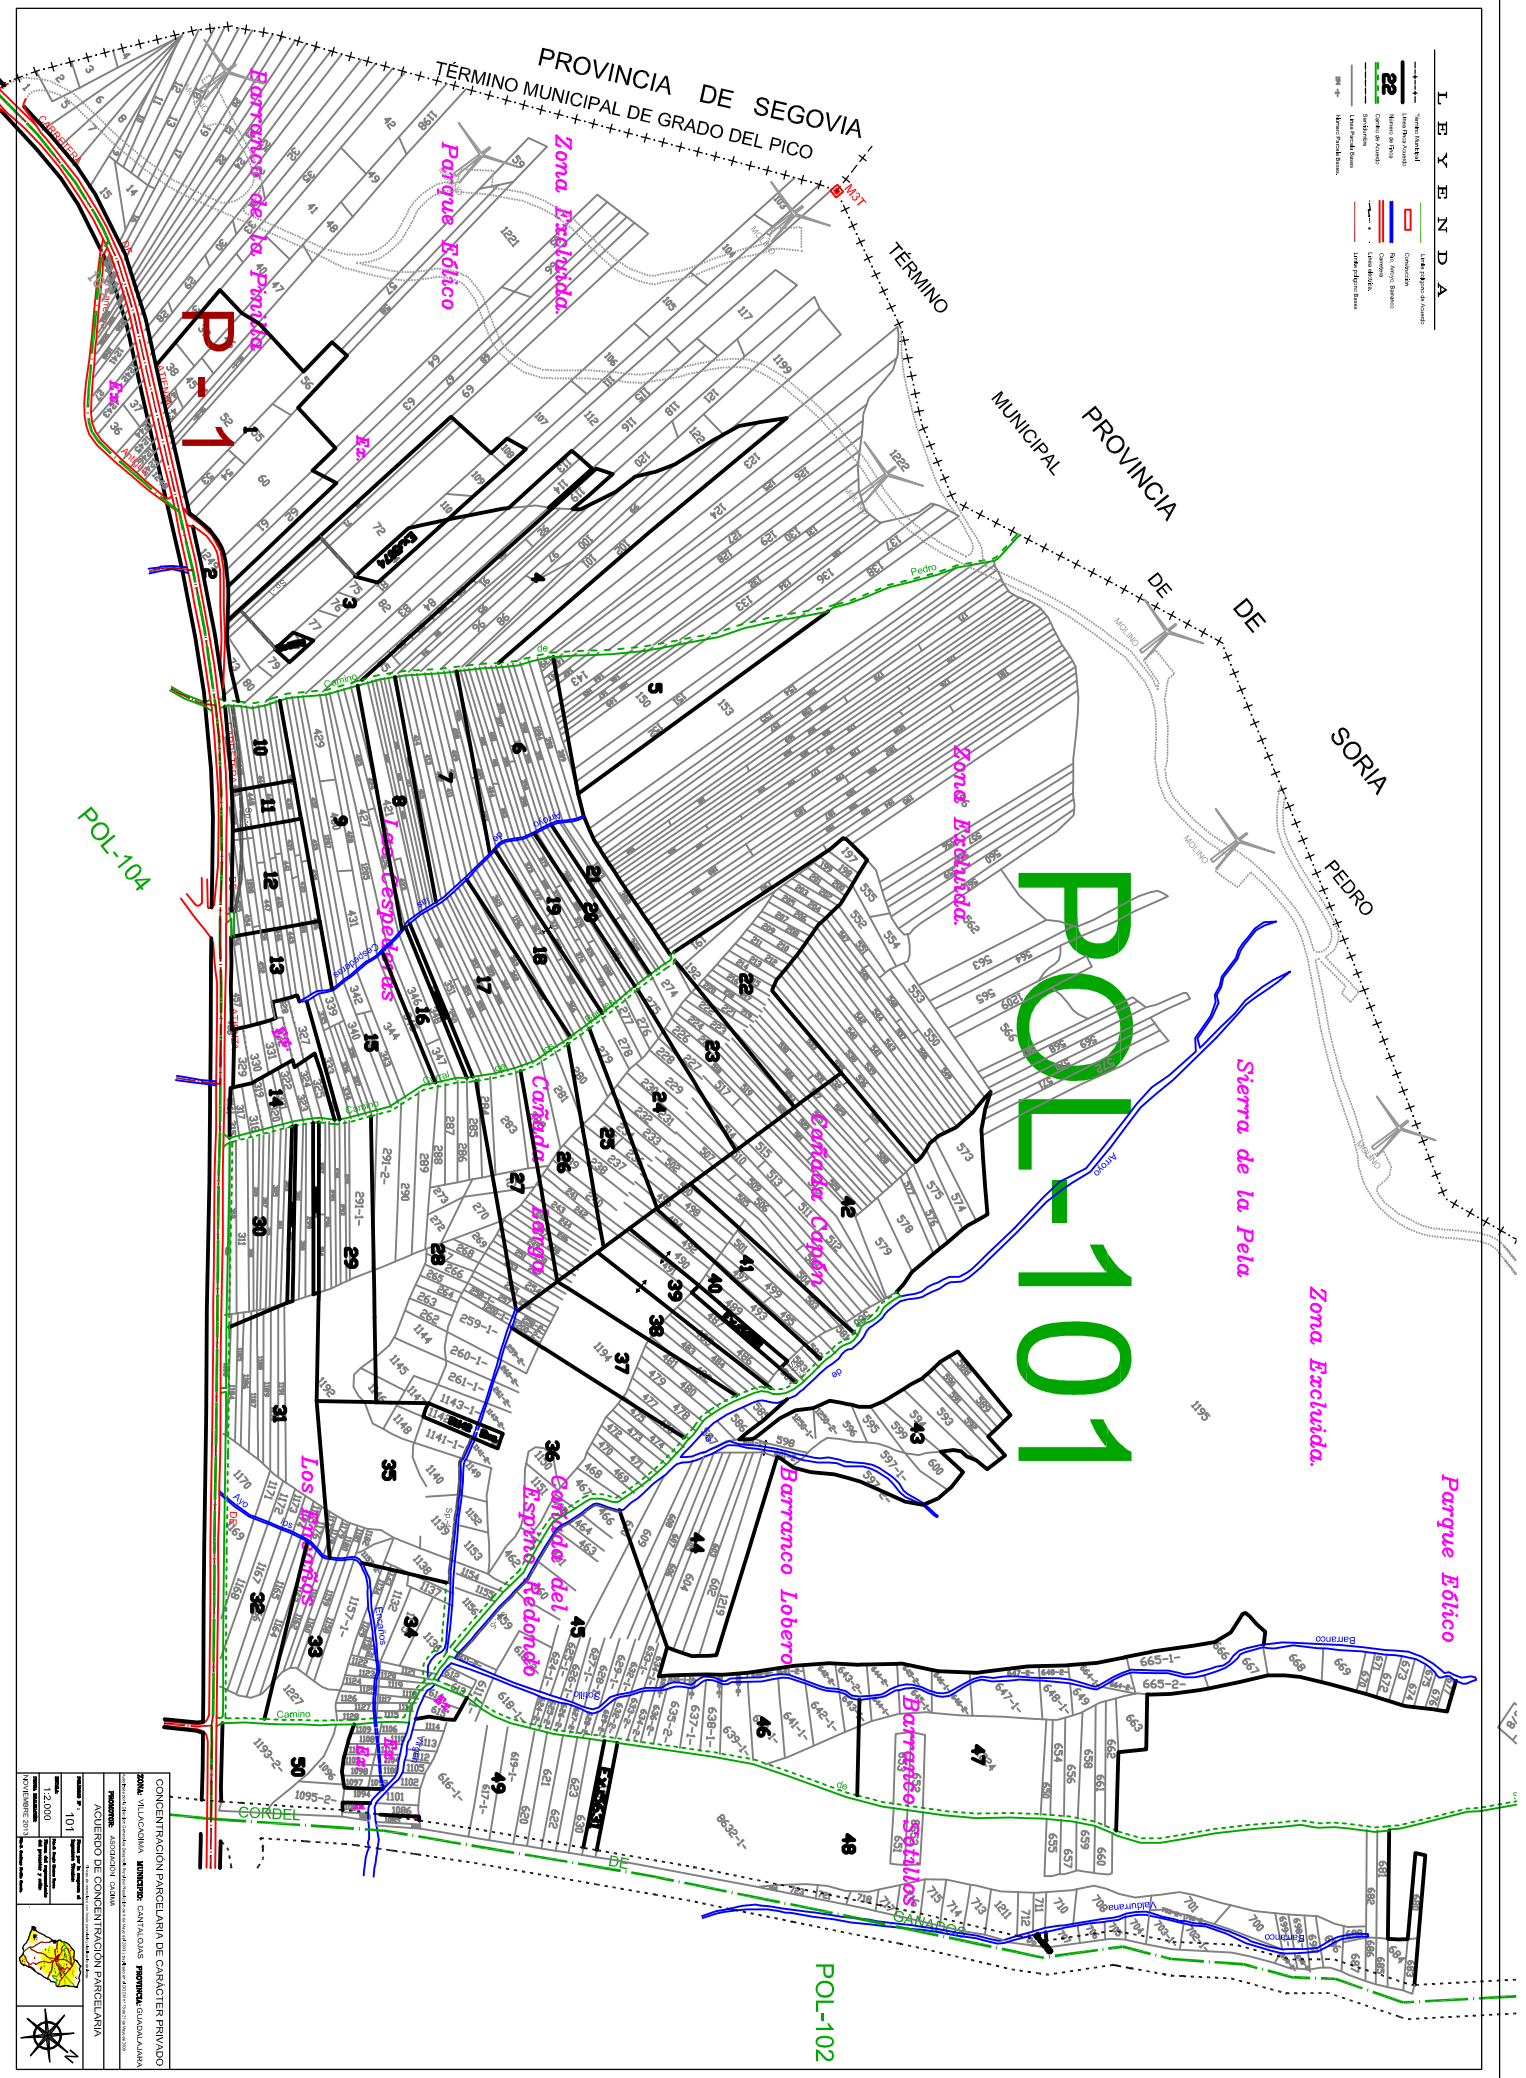

# POL-101

POL-104

POL-102

CONCENTRACION PARCELARIA DE CARACTER PRIVADO  
TOMA: VILLOCOMERA. MUNICIPIO: CAPRILLA. PROYECTO: GUANAJAMA  
ACUERDO DE CONCENTRACION PARCELARIA

PROYECTO: GUANAJAMA

101

1:2.000

1989

1989

1:2.000

1989

1989