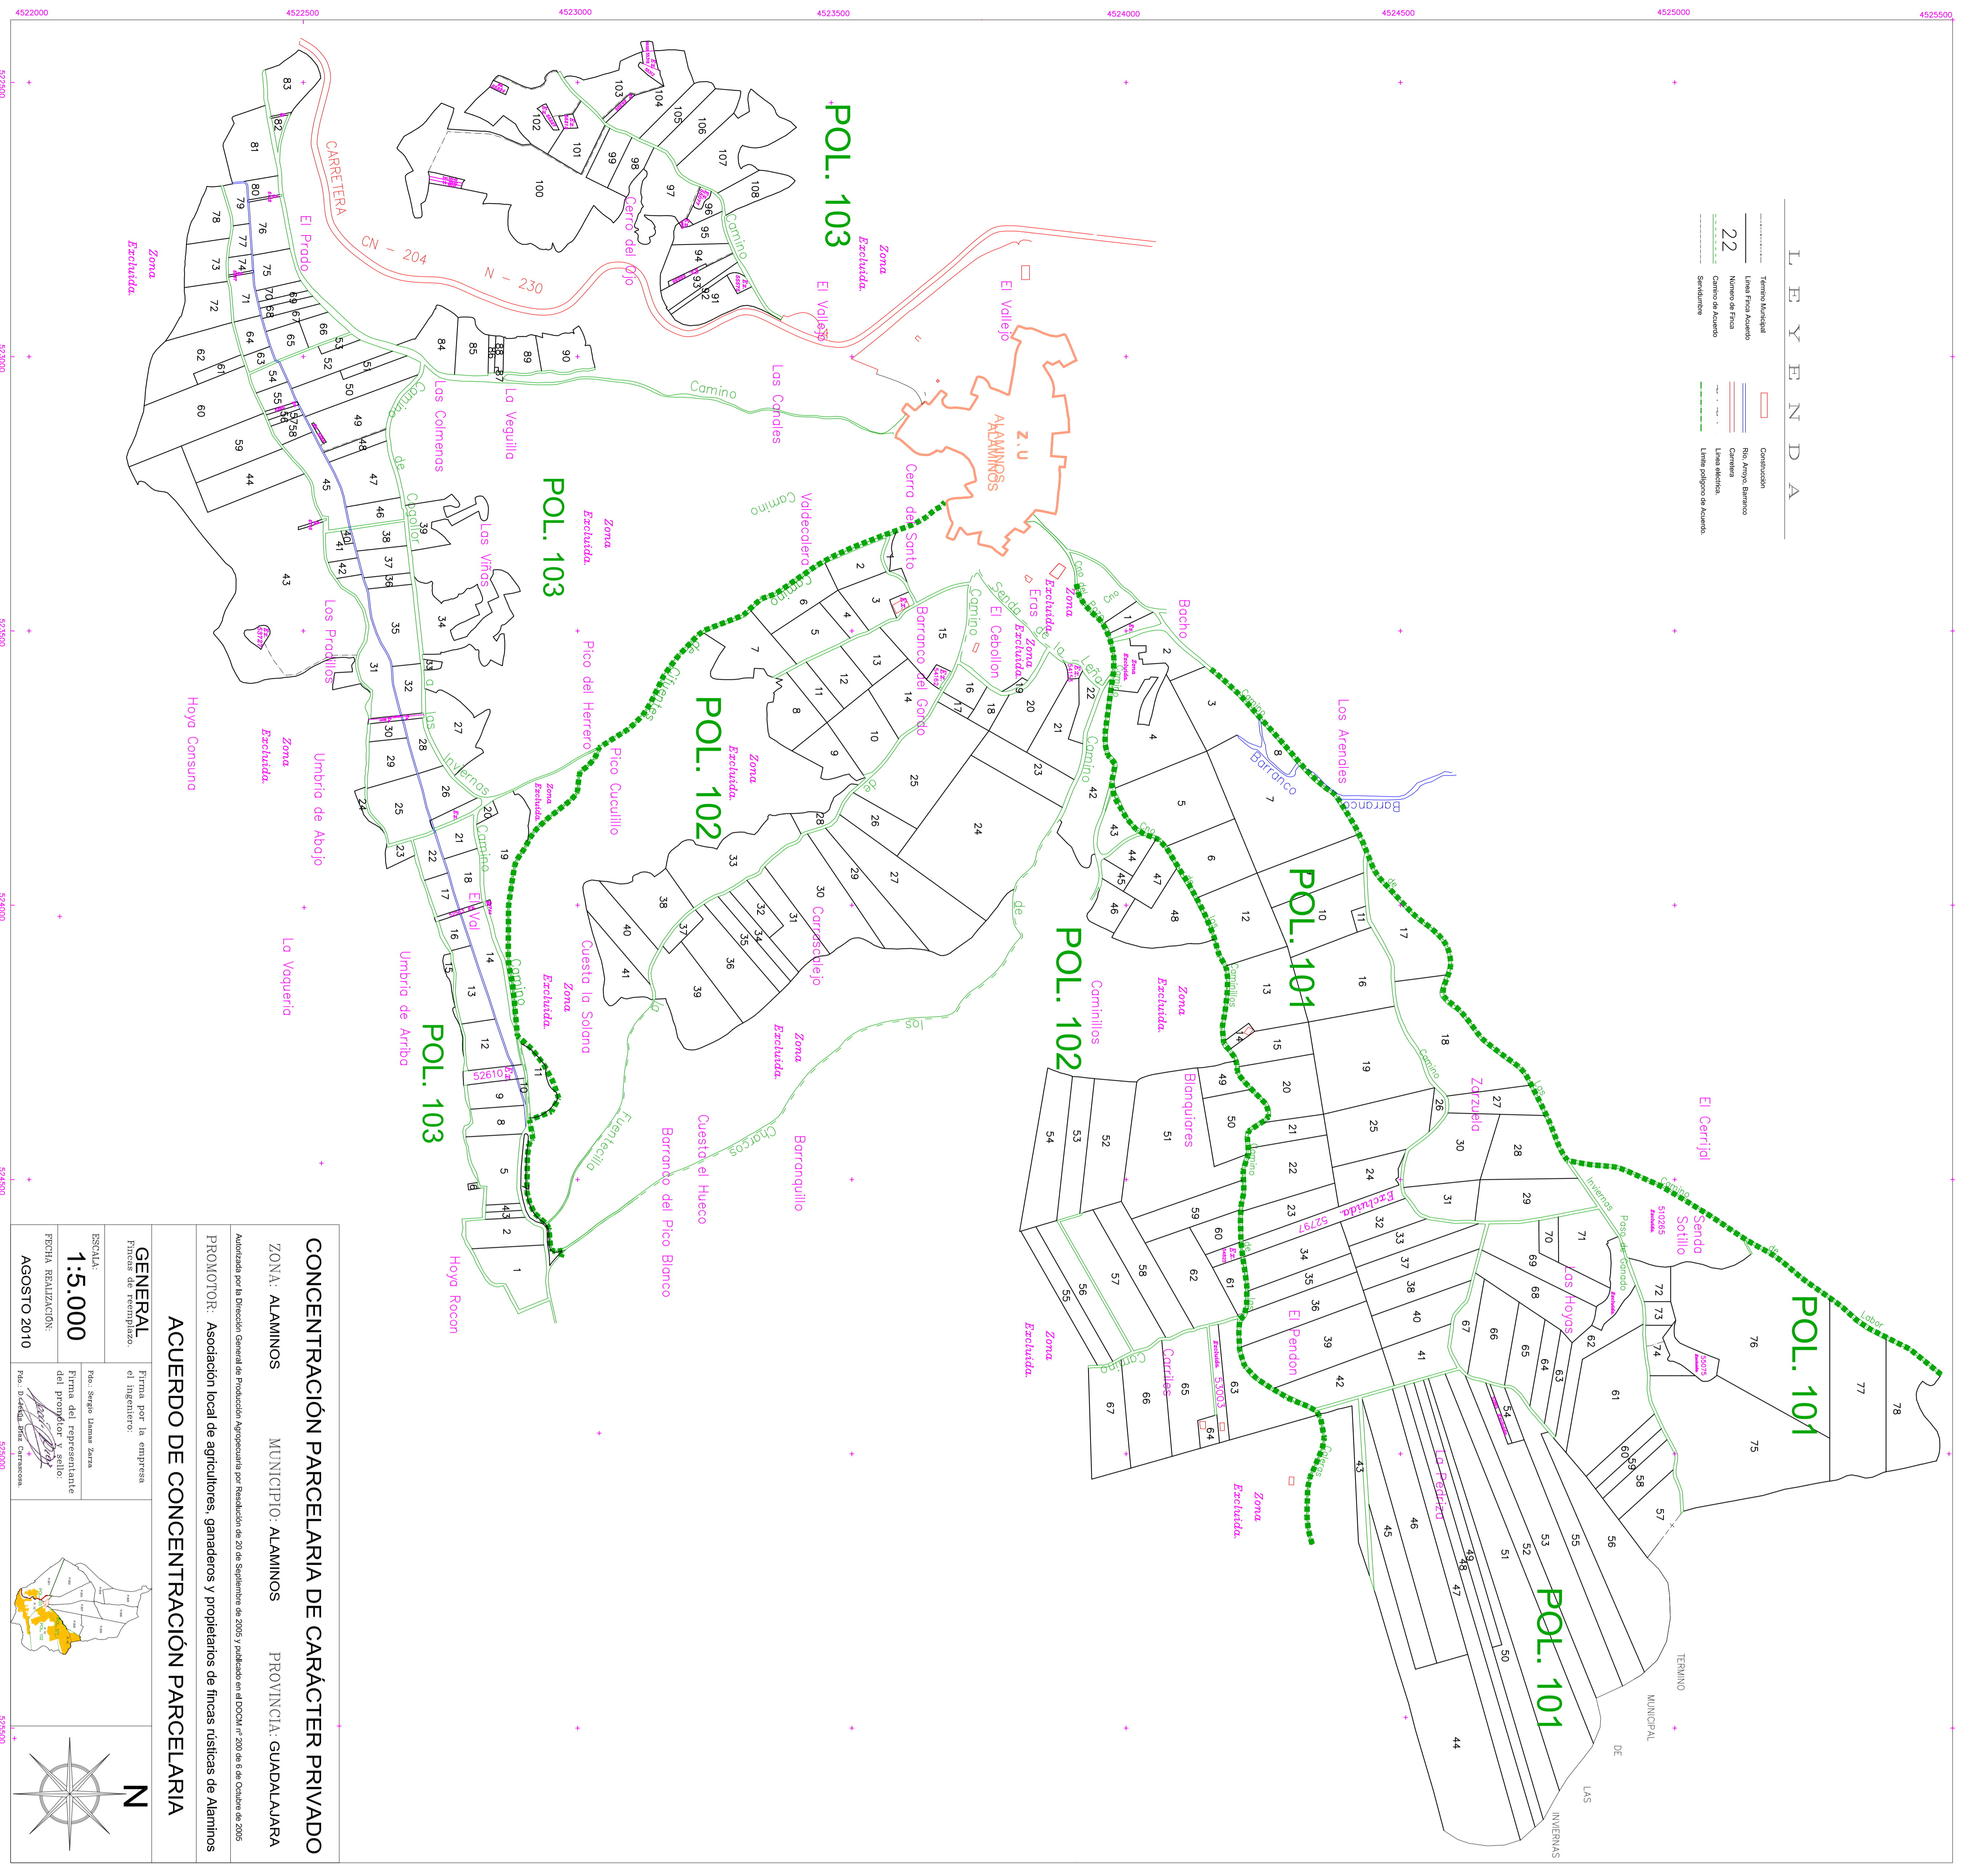

	Territorio Municipal
	Línea Fincas Alaminas
	Número de Finca
	Camino de Alaminas
	Sendero
	Construcción
	Río Arroyo, Barranco
	Carretera
	Línea pública de Alaminas
	Línea propia de Alaminas

**CONCENTRACIÓN PARCELARIA DE CARÁCTER PRIVADO**

ZONA ALAMINOS      MUNICIPIO ALAMINOS      PROVINCIA GUADALAJARA

PROMOTOR: Asociación local de agricultores, ganaderos y propietarios de fincas rústicas de Alaminos

**ACUERDO DE CONCENTRACIÓN PARCELARIA**

**GENERAL**

ESCALA: **1:5.000**

FECHA REALIZACIÓN: **AGOSTO 2010**