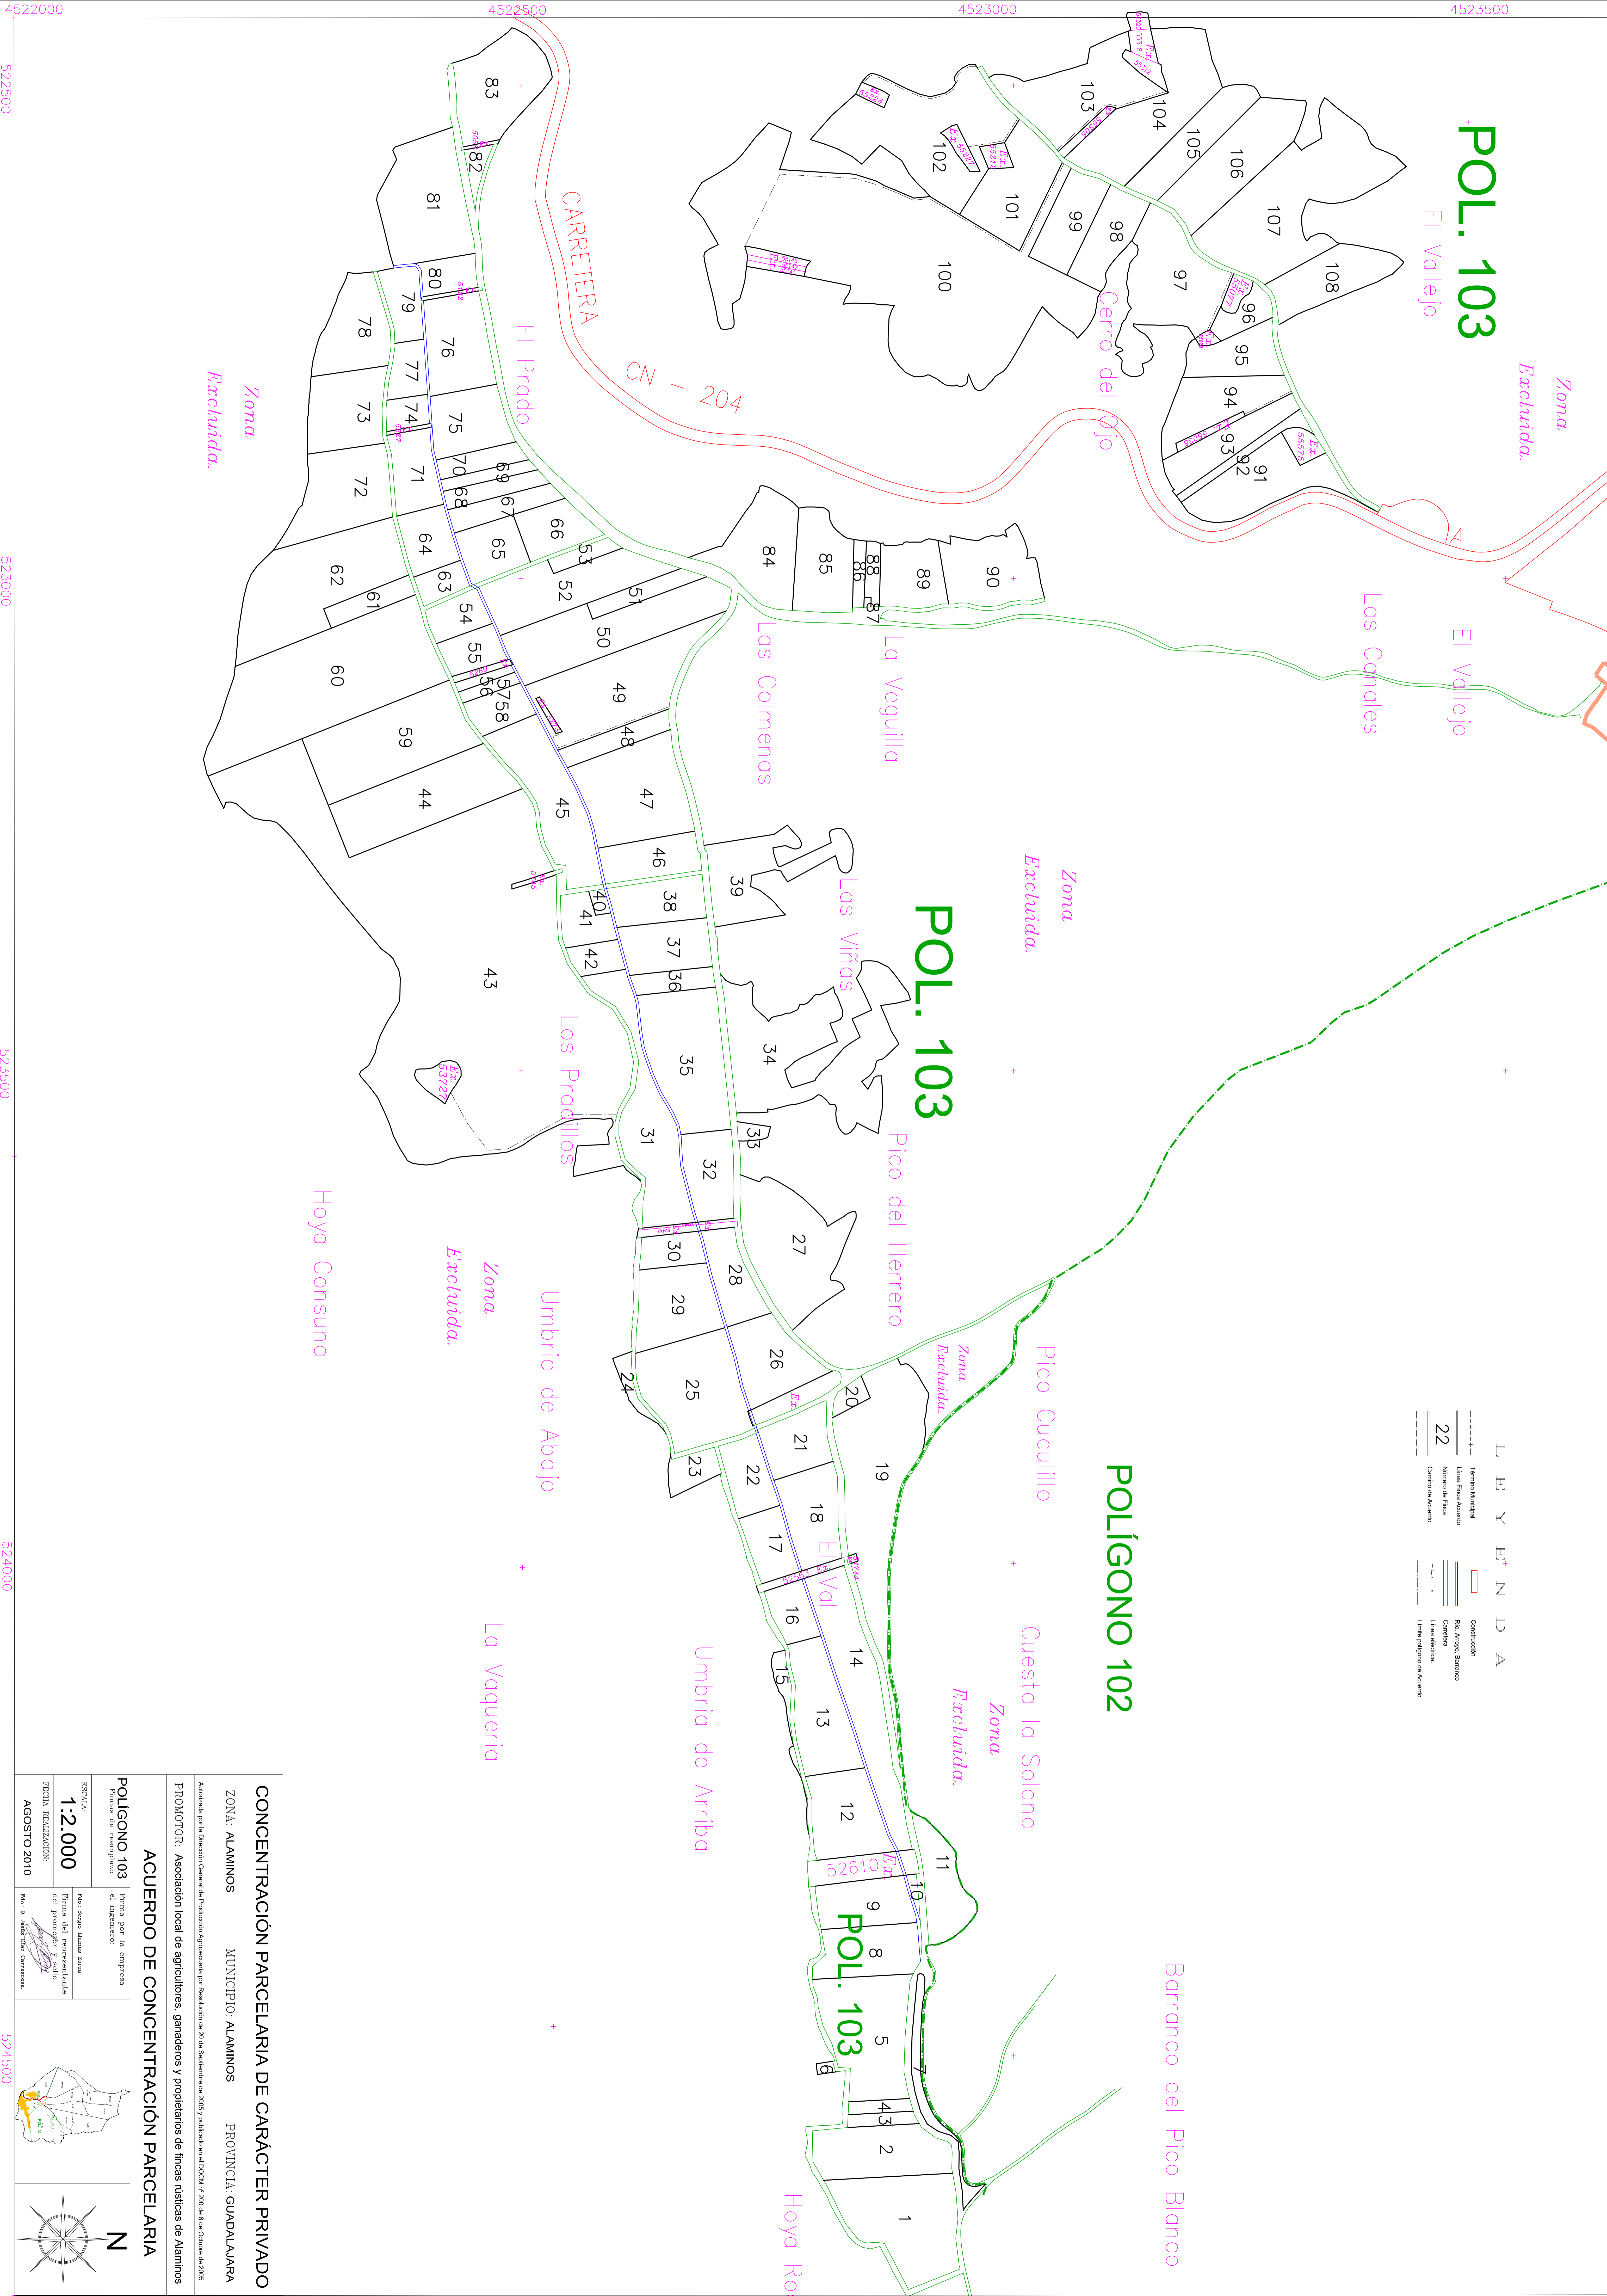

POL. 103

El Vallejo

Zona
Excluida.

Las Candelas

El Vallejo

Zona
Excluida.

POL. 103

La Veguilla

Las Colmenas

Los Viños

Pico del Herrero

Zona
Excluida.

Pico Cucuillo

Cuesta la Solana

Zona
Excluida.

POLÍGONO 102

Barranco del Pico Blanco

Umbría de Arriba

Umbría de Abajo

La Vaquería

Hoya Consuna

Zona
Excluida.

CARRETERA

CN - 204

Los Prodillos

Umbría de Abajo

La Vaquería

El Prado

Los Prodillos

Umbría de Abajo

La Vaquería

La Vaquería

L E Y E N D A

	Terreno Municipal		Construcción
	Línea finca Acuerdo		Río, Arroyo, Estriero
	Número de Finca		Carretera
	Cambio de Acuerdo		Línea eléctrica
	Límite polígono de Acuerdo		Límite polígono de Acuerdo

CONCENTRACIÓN PARCELARIA DE CARÁCTER PRIVADO

ZONA: ALAMINOS MUNICIPIO: ALAMINOS PROVINCIA: GUADALAJARA

PROMOTOR: Asociación local de agricultores, ganaderos y propietarios de fincas rústicas de Alaminos

ACUERDO DE CONCENTRACIÓN PARCELARIA

POLÍGONO 103 Firma por la empresa

Finca de reemplazo: el Ingeniero:

ESCALA: 1:2.000 Foto, según misma zona

Firma del representante del Promotor: 2010

FECHA REALIZACIÓN: AGOSTO 2010 Foto, D. Andrés Tizás Carvajal