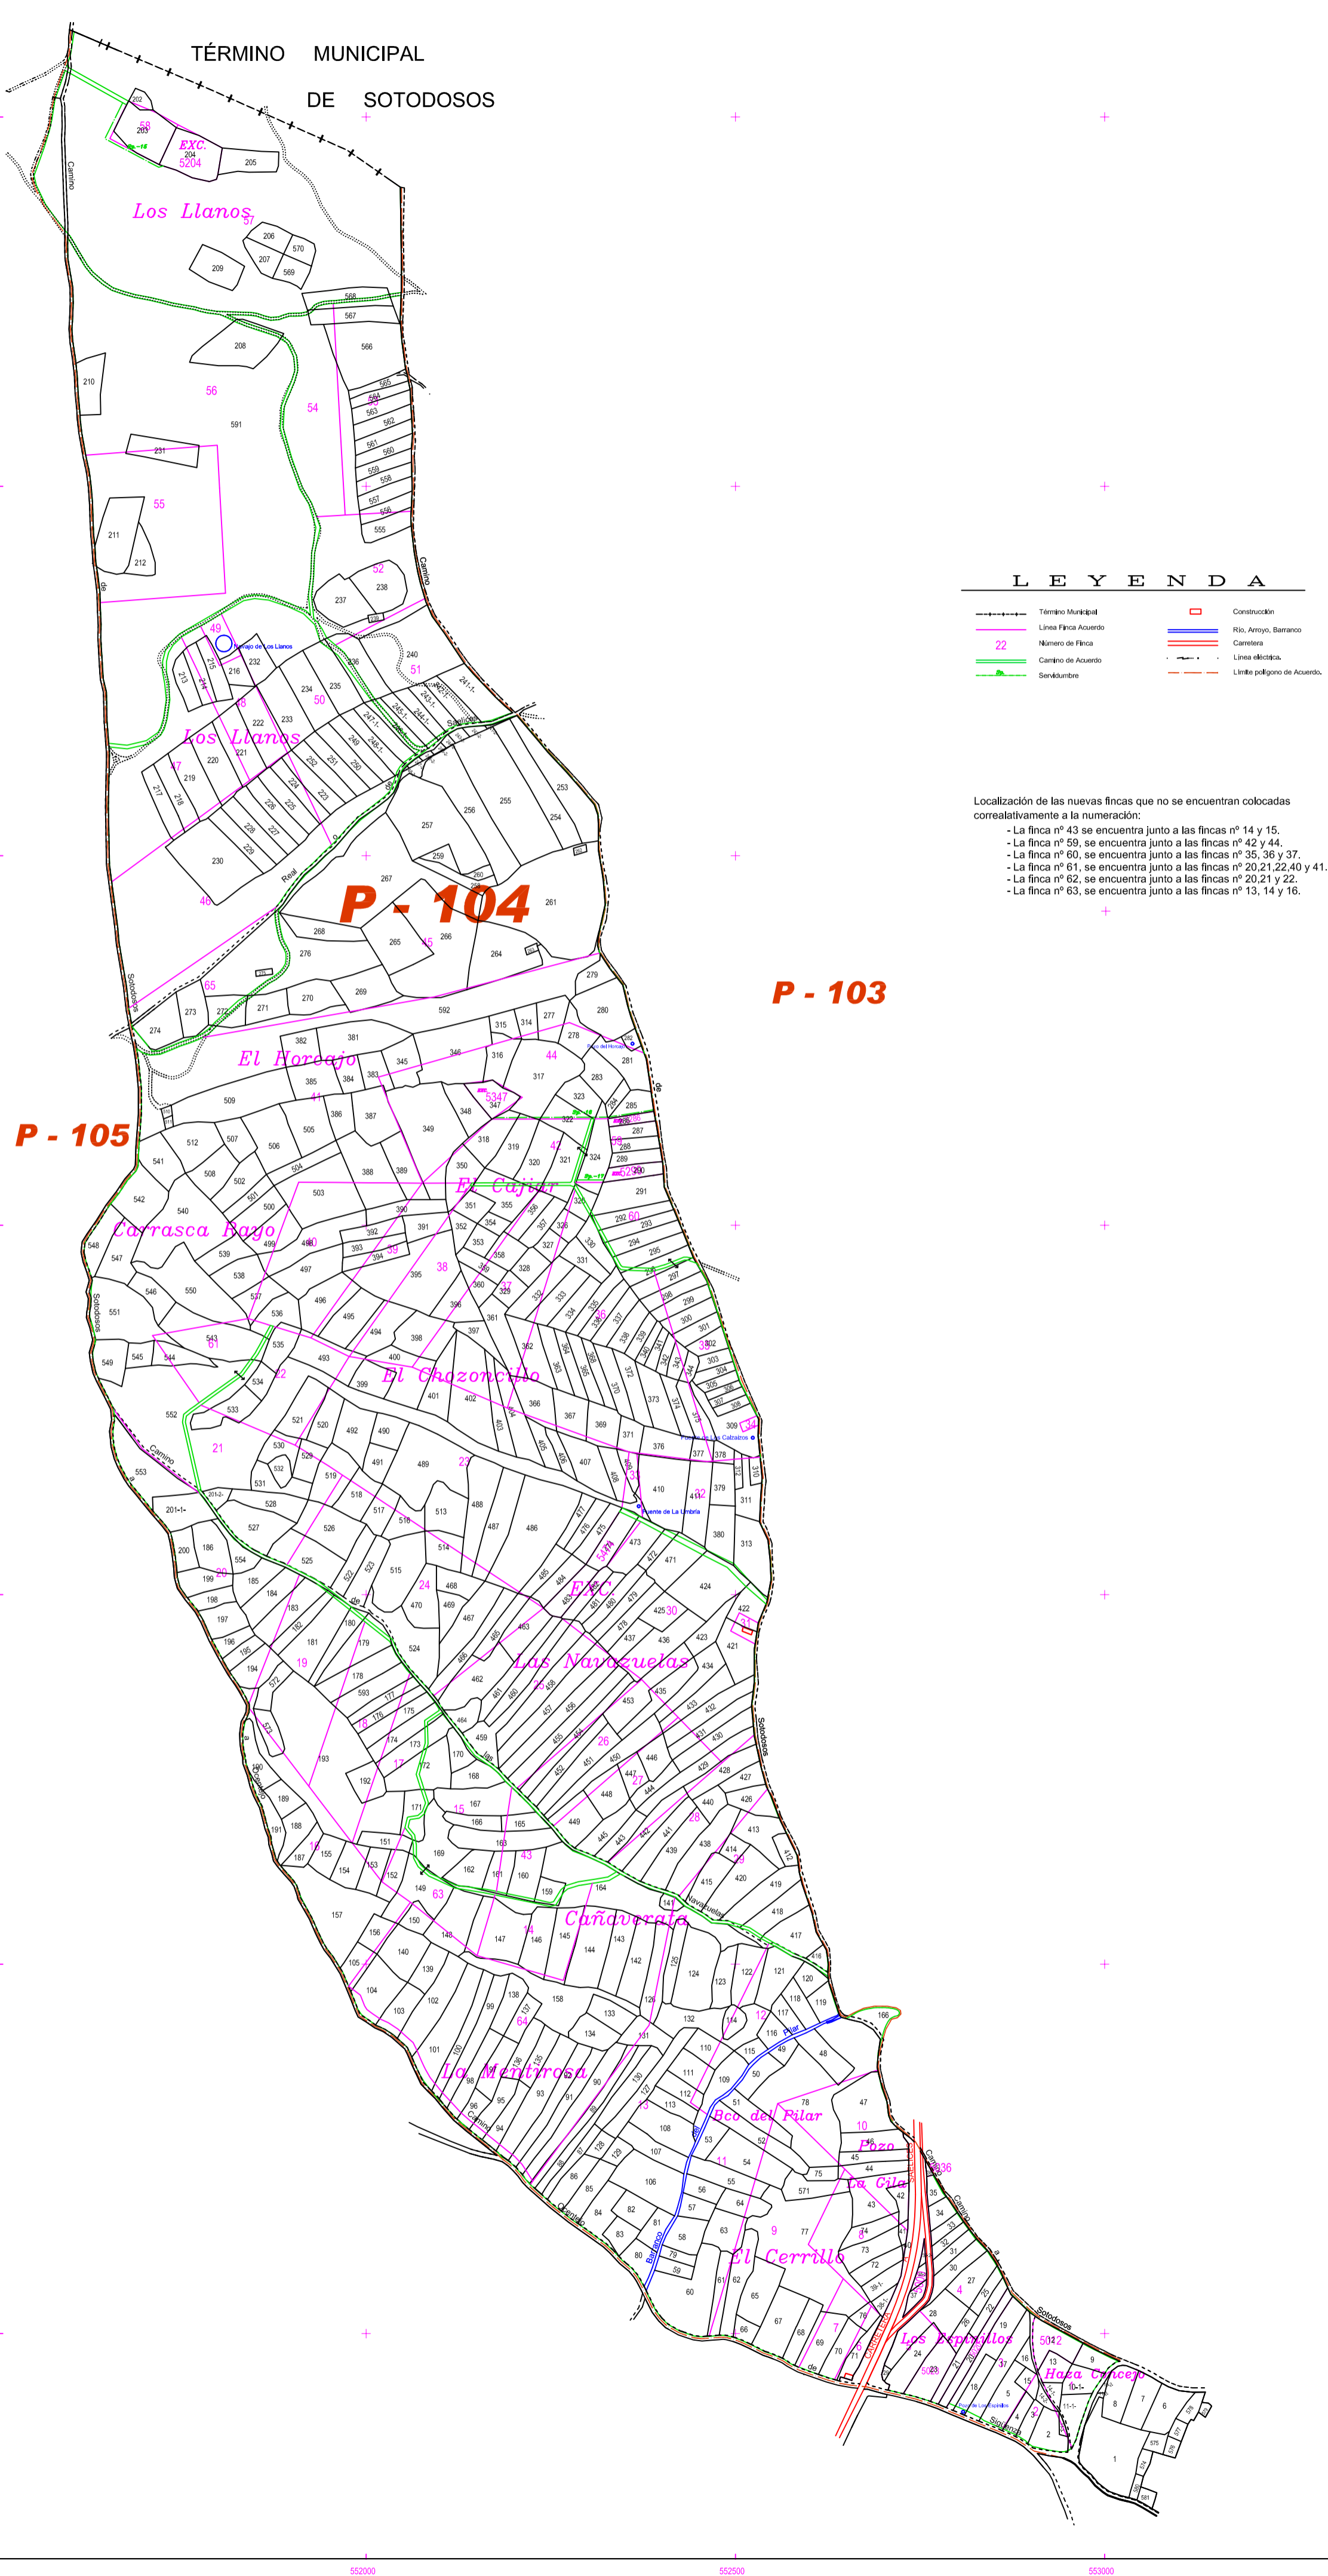

TÉRMINO MUNICIPAL
DE SOTODOSOS

L E Y E N D A

	Término Municipal		Construcción
	Línea Fínca Acuerdo		Río, Arroyo, Barranco
	Número de Fínca		Carretera
	Carrizo de Acuerdo		Línea eléctrica
	Servidumbre		Límite polígono de Acuerdo

Localización de las nuevas fincas que no se encuentran colocadas correlativamente a la numeración:

CONCENTRACIÓN PARCELARIA DE CARÁCTER PRIVADO

ZONA: ESPLEGARES MUNICIPIO: ESPLEGARES PROVINCIA: GUADALAJARA

PROMOTOR: Asociación local de agricultores, ganaderos y propietarios de tierras de Esplegares

ACUERDO DE CONCENTRACIÓN PARCELARIA

POLIGONO 104	Firma por la empresa el Ingeniero:		
ESCALA: 1:3.000	Firma del representante del promotor y autor:		
FECHA REALIZACIÓN: MARZO 2016	Firma del titular de la finca: