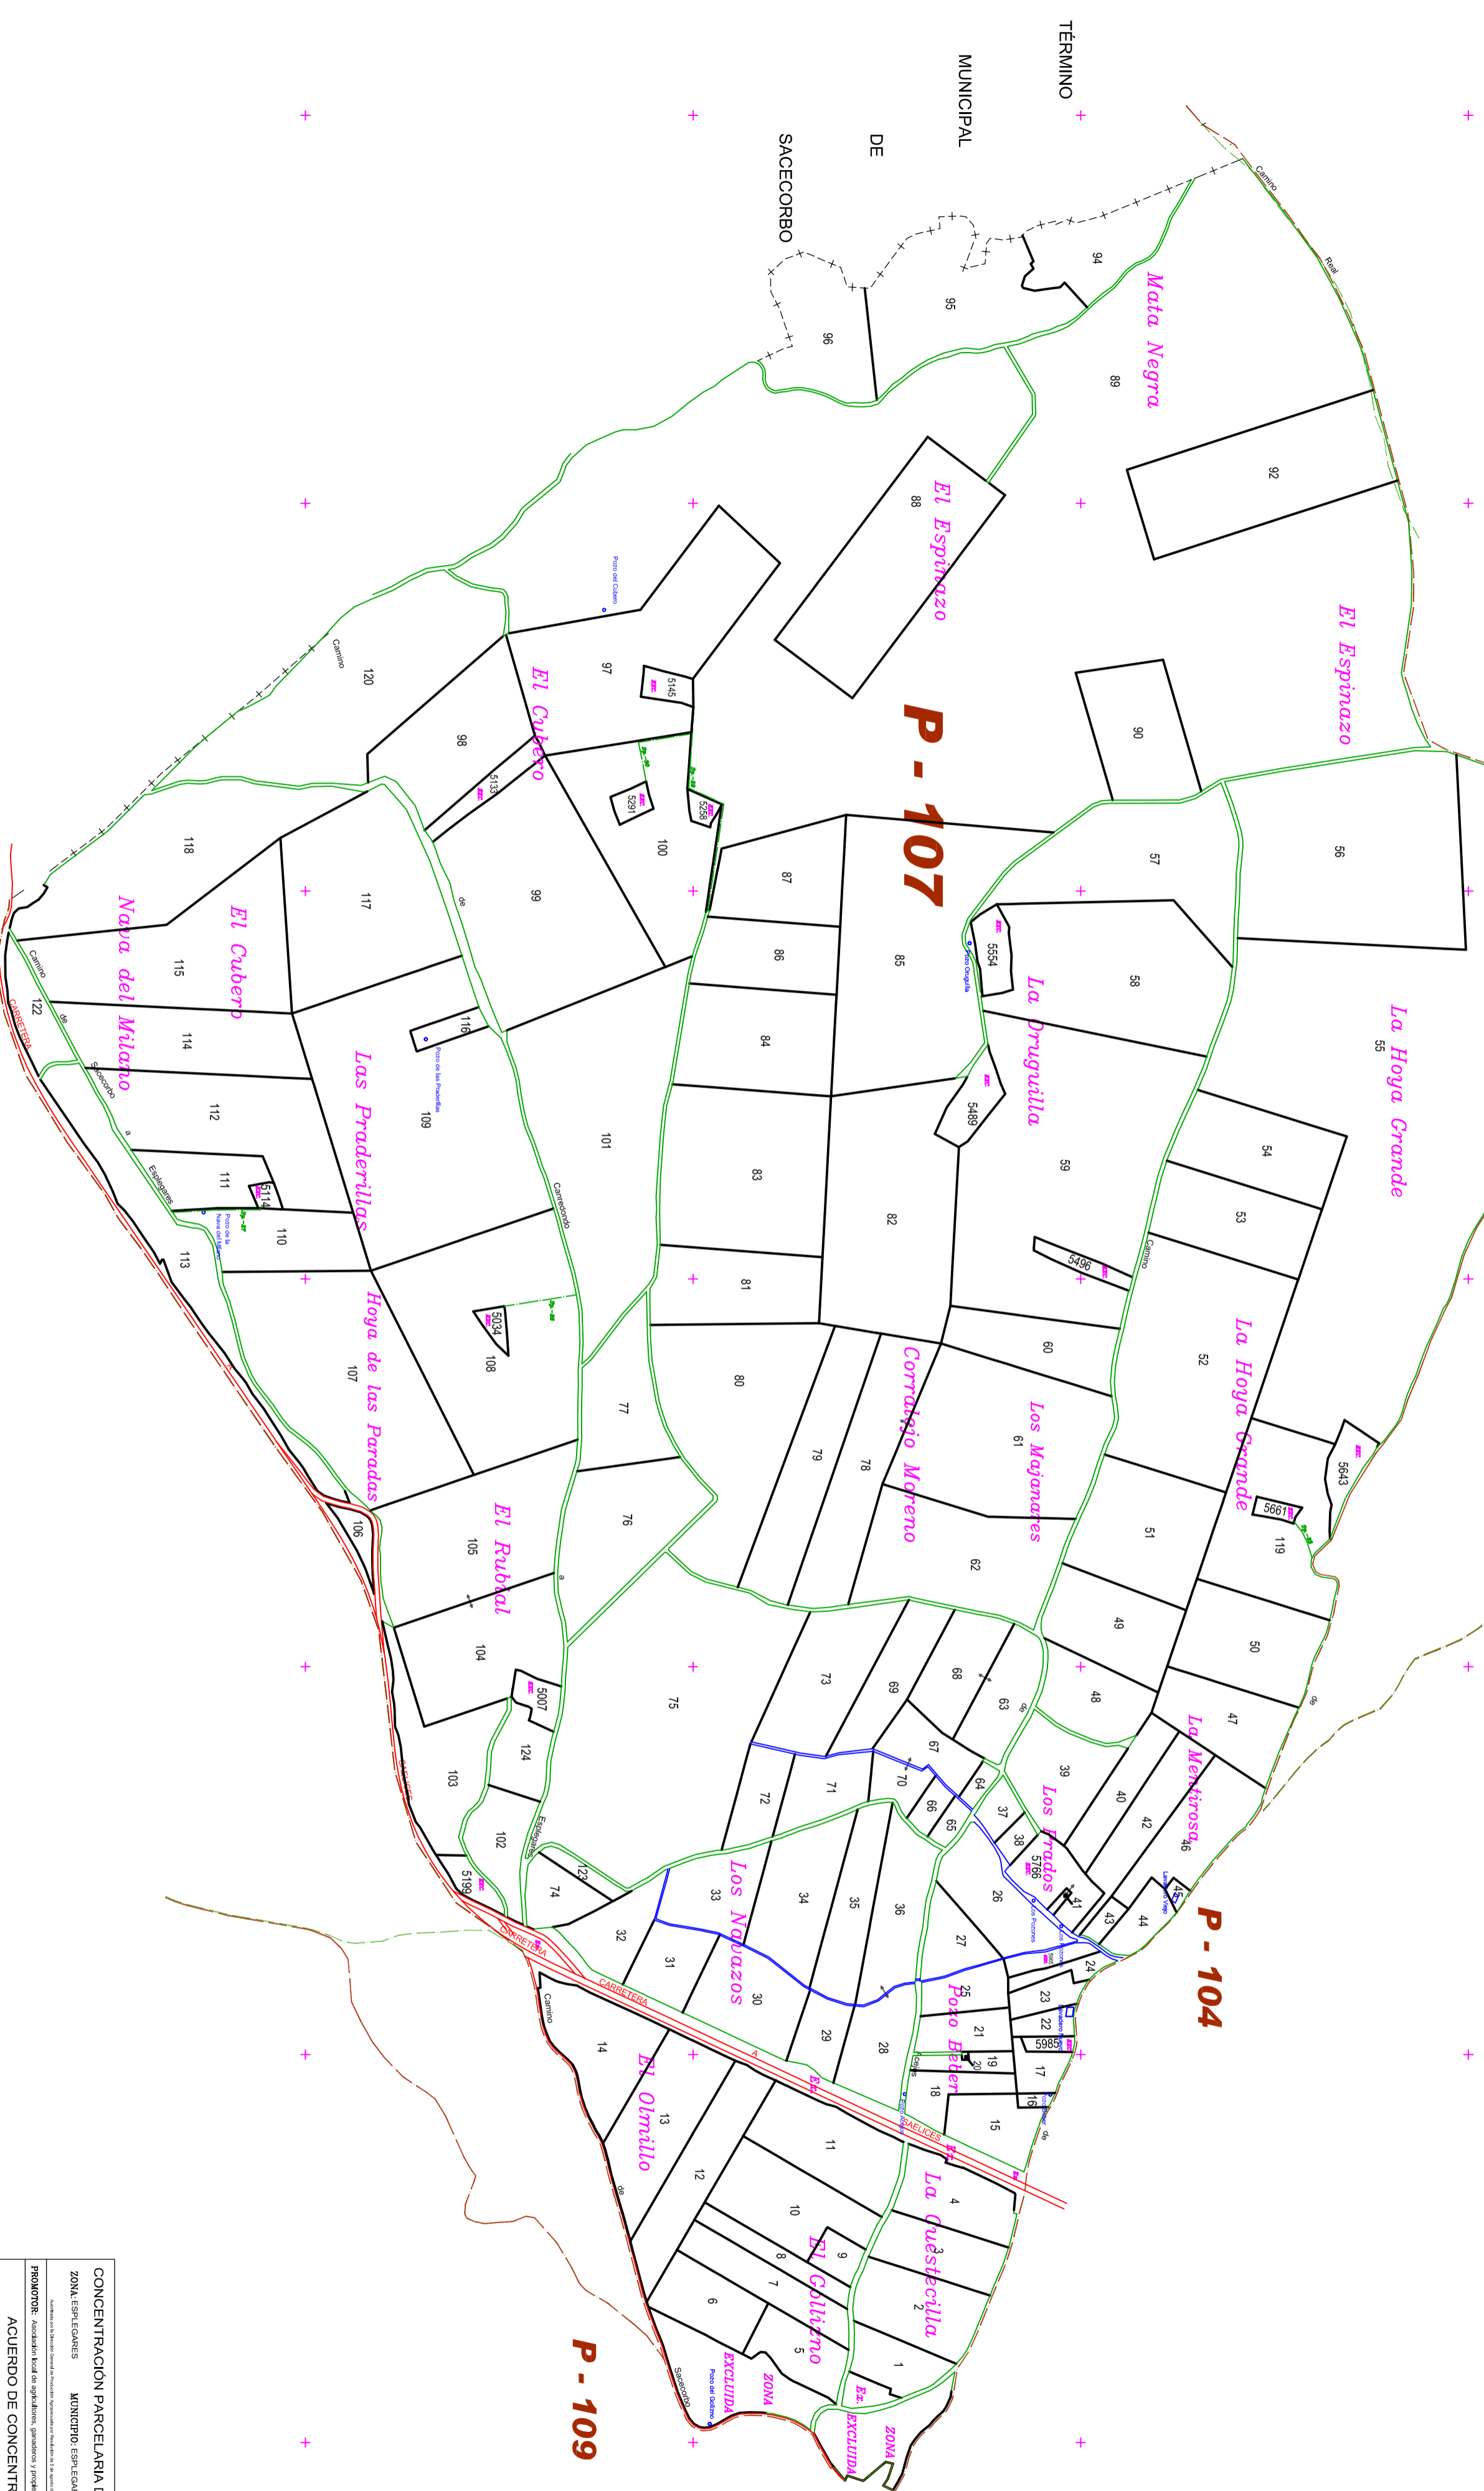

L E Y E N D A

	Término Municipal		Construcción
	Línea Finca Acotado		Río, Arroyo, Barranco
	Número de Finca		Camarena
	Camino de Acceso		Línea eléctrica
	Simulaciones		Línea poligono de Acotado

Localización de las nuevas fincas que no se encuentran colocadas correlativamente a la numeración:

- La finca n° 119 se encuentra junto a las fincas n° 50, 51 y 52.

P - 106

P - 105

P - 104

P - 107

P - 109

CONCENTRACION PARCELARIA DE CARACTER PRIVADO
ZONA ESPERANES MUNICIPIO ESPERANES PROVINCIA GUADALUPE

ACUERDO DE CONCENTRACION PARCELARIA