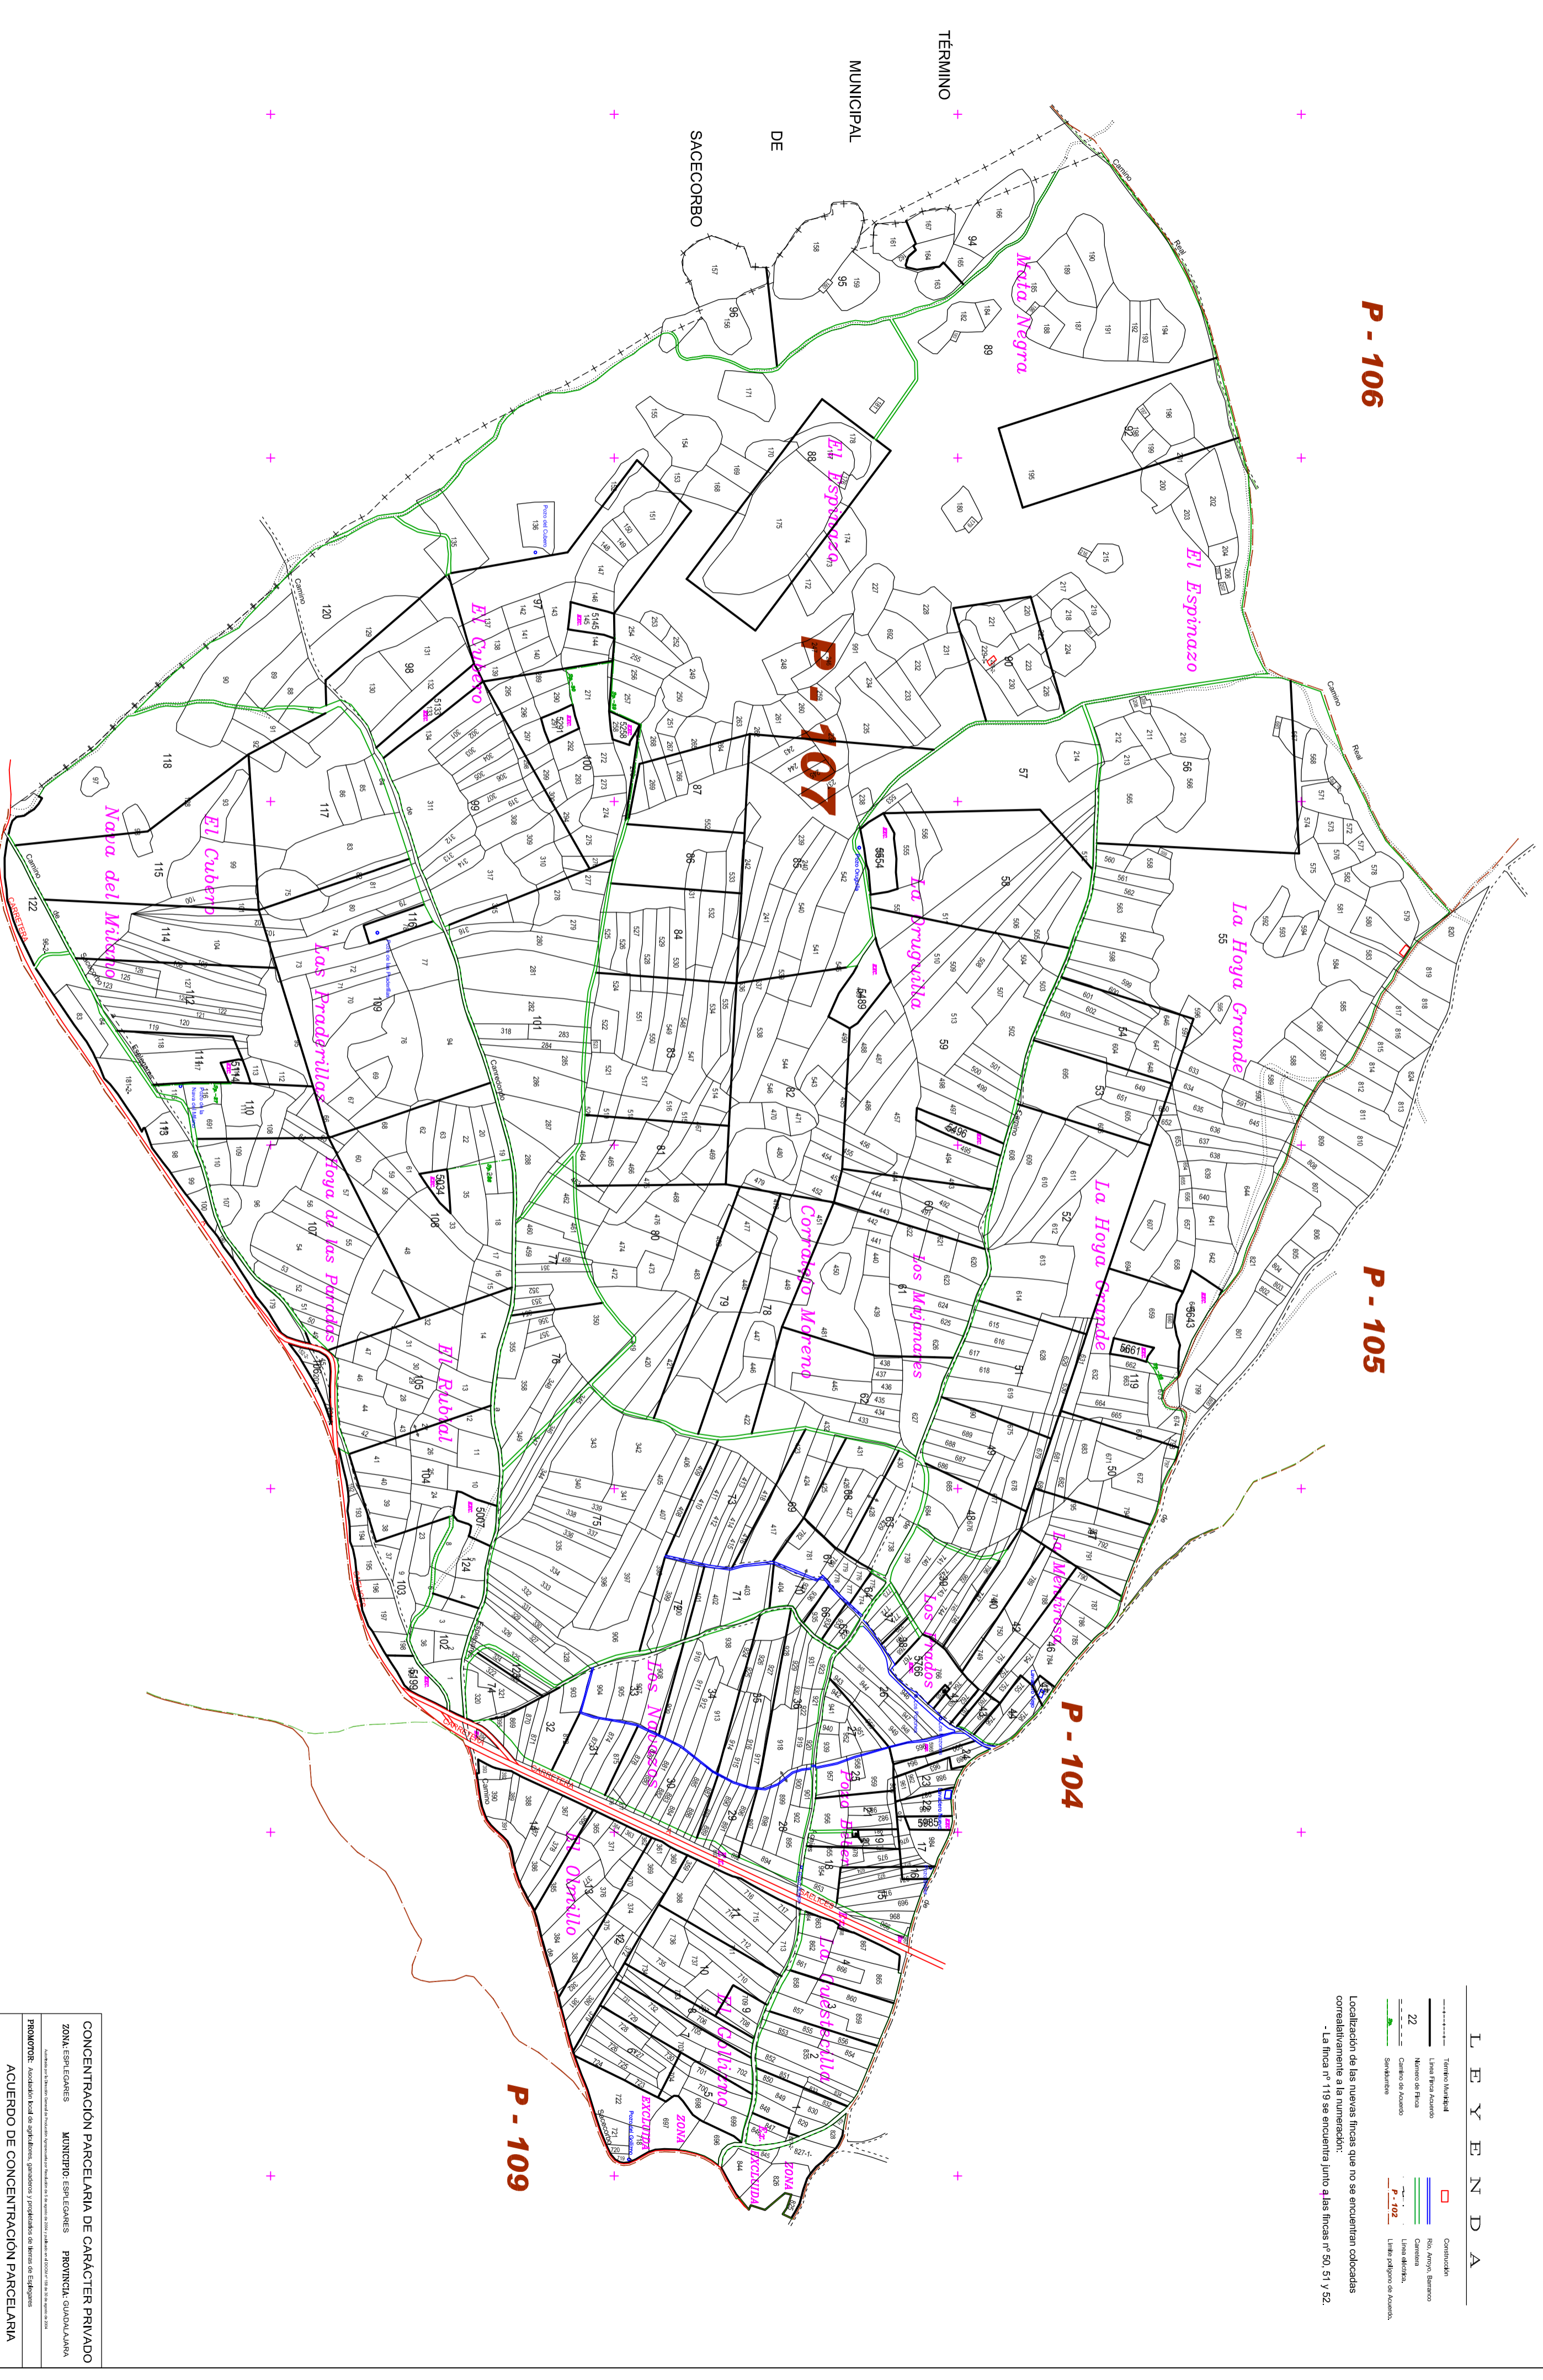

L E Y E N D A

- Término Municipal
- Línea Finca Acotado
- Número de Finca
- Cambio de Acotado
- Sentadumbre
- Comunidad
- Río, Arroyo, Barranco
- Camino
- Línea eléctrica
- Límite polígono de Acotado

P - 106

P - 105

P - 104

P - 107

P - 109

TERMINO MUNICIPAL DE SACCORBO

CONCENTRACION PARCELARIA DE CARACTER PRIVADO
ZONA: ESPLEQUES
MUNICIPIO: ESPLEQUES
PROVINCIA: GUADALUPE

ACUERDO DE CONCENTRACION PARCELARIA
FOLGIONO 107
Escala: 1:3.000
Fecha de aprobación: MARZO 2016