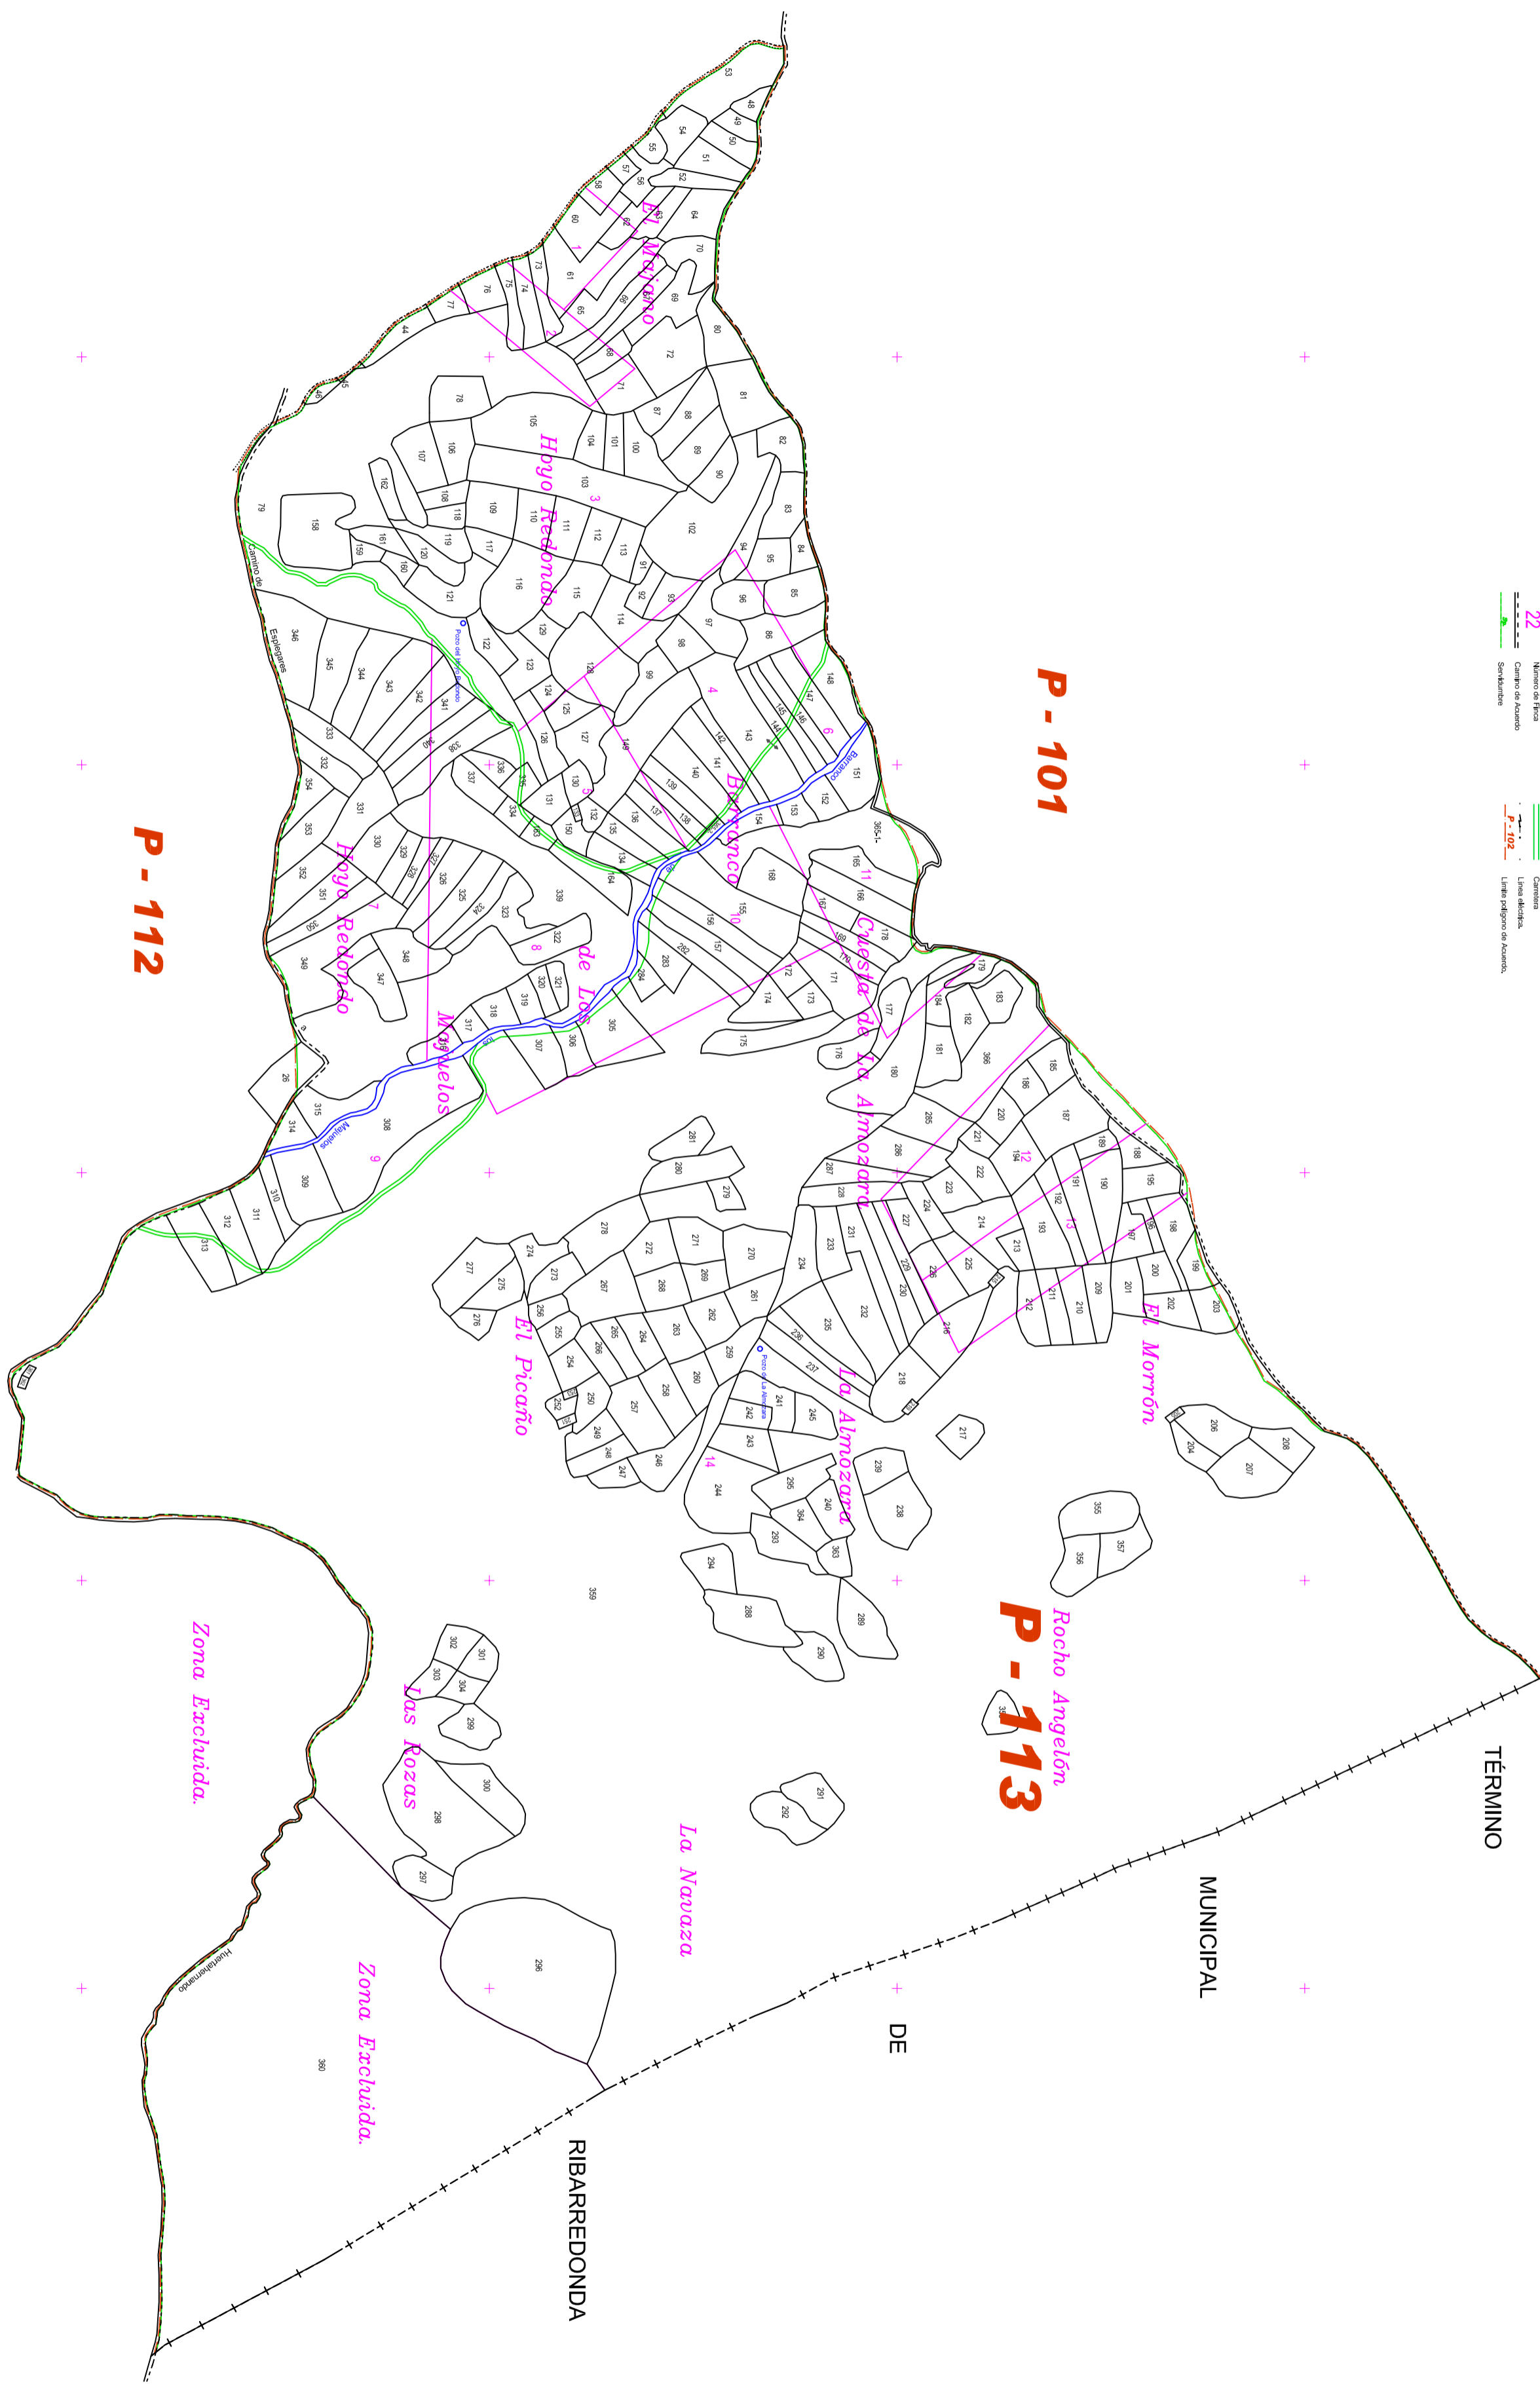

L E Y E N D A

- Término Municipal
- Lineal Físico Acotado
- Número de Fincas
- Campo de Acotado
- Ser Frontales
- Construcción
- Río, Arroyo, Barranco
- Callejón
- Linea Alameda
- Lineal edificio de Acotado

**CONCENTRACION PARCELARIA DE CARACTER PRIVADO**  
ZONA: ESPLEAÑES  
MUNICIPIO: ESPLEAÑES  
PROVINCIA: GUADALUPE

**PROMOTOR:** Asociacion local de agricultores, ganaderos y propietarios de terrenos de Espleaños.

**FOLIGONIO 113** Promovido por la asamblea de propietarios.  
Escala: 1:3.000  
Fecha: MARZO 2016

**ACUERDO DE CONCENTRACION PARCELARIA**  
El presente acuerdo se suscribió en el mes de marzo del año 2016.

**Mapa de localización:** [Map showing the location of the parcelaria within the municipality of Espleaños, province of Guadalupe.]

**Compass rose:** [Compass rose indicating North (N).]