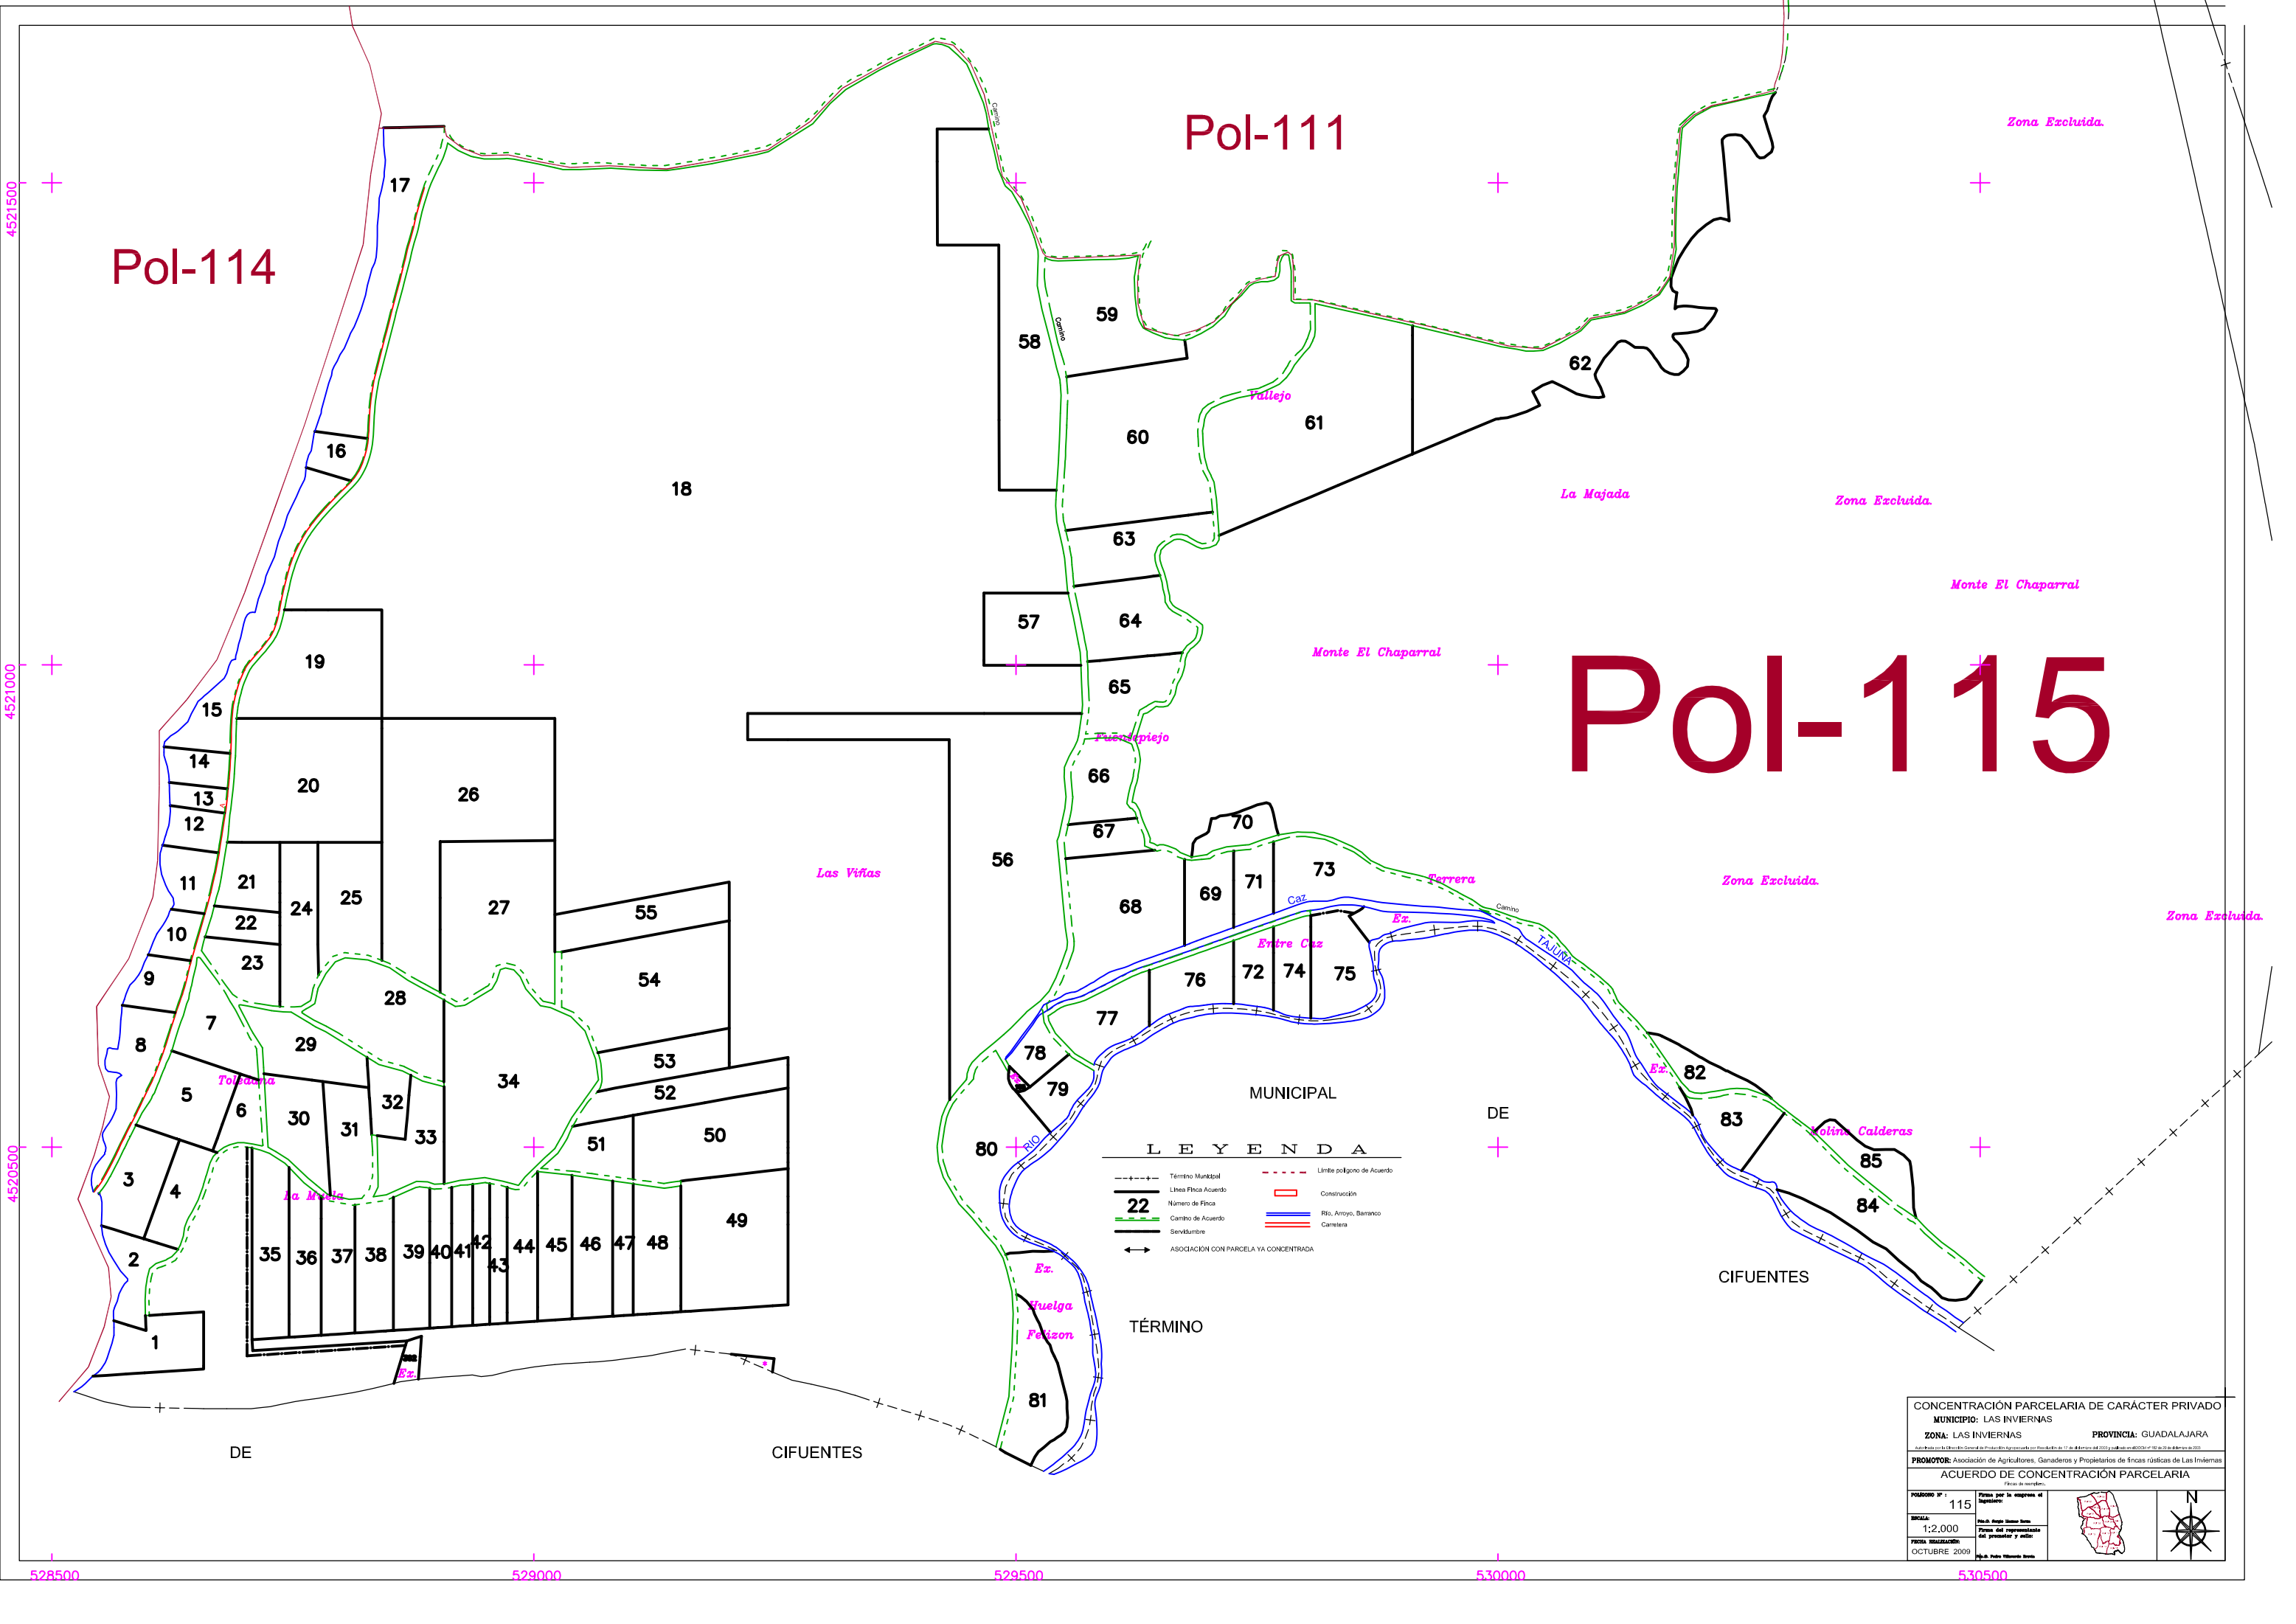

Pol-114

Pol-111

Pol-115

LEYENDA

- Término Municipal
- Línea Físcal Acuerdo
- 22 Número de Finca
- Cambio de Acuerdo
- Servidumbre
- ASOCIACIÓN CON PARCELA YA CONCENTRADA
- Límite polígono de Acuerdo
- Construcción
- Río, Arroyo, Barranco
- Carretera

CONCENTRACIÓN PARCELARIA DE CARÁCTER PRIVADO
 MUNICIPIO: LAS INVIERNAS
 ZONA: LAS INVIERNAS
 PROMOTOR: Asociación de Agricultores, Ganaderos y Propietarios de fincas rústicas de Las Inviernas
 ACUERDO DE CONCENTRACIÓN PARCELARIA

POLICENO Nº: 115	Plano por la empresa el propietario		
ESCALA: 1:2,000	Plano de campo		
FECHA ELABORACIÓN: OCTUBRE 2009	Plano de representación del propietario y del Estado		