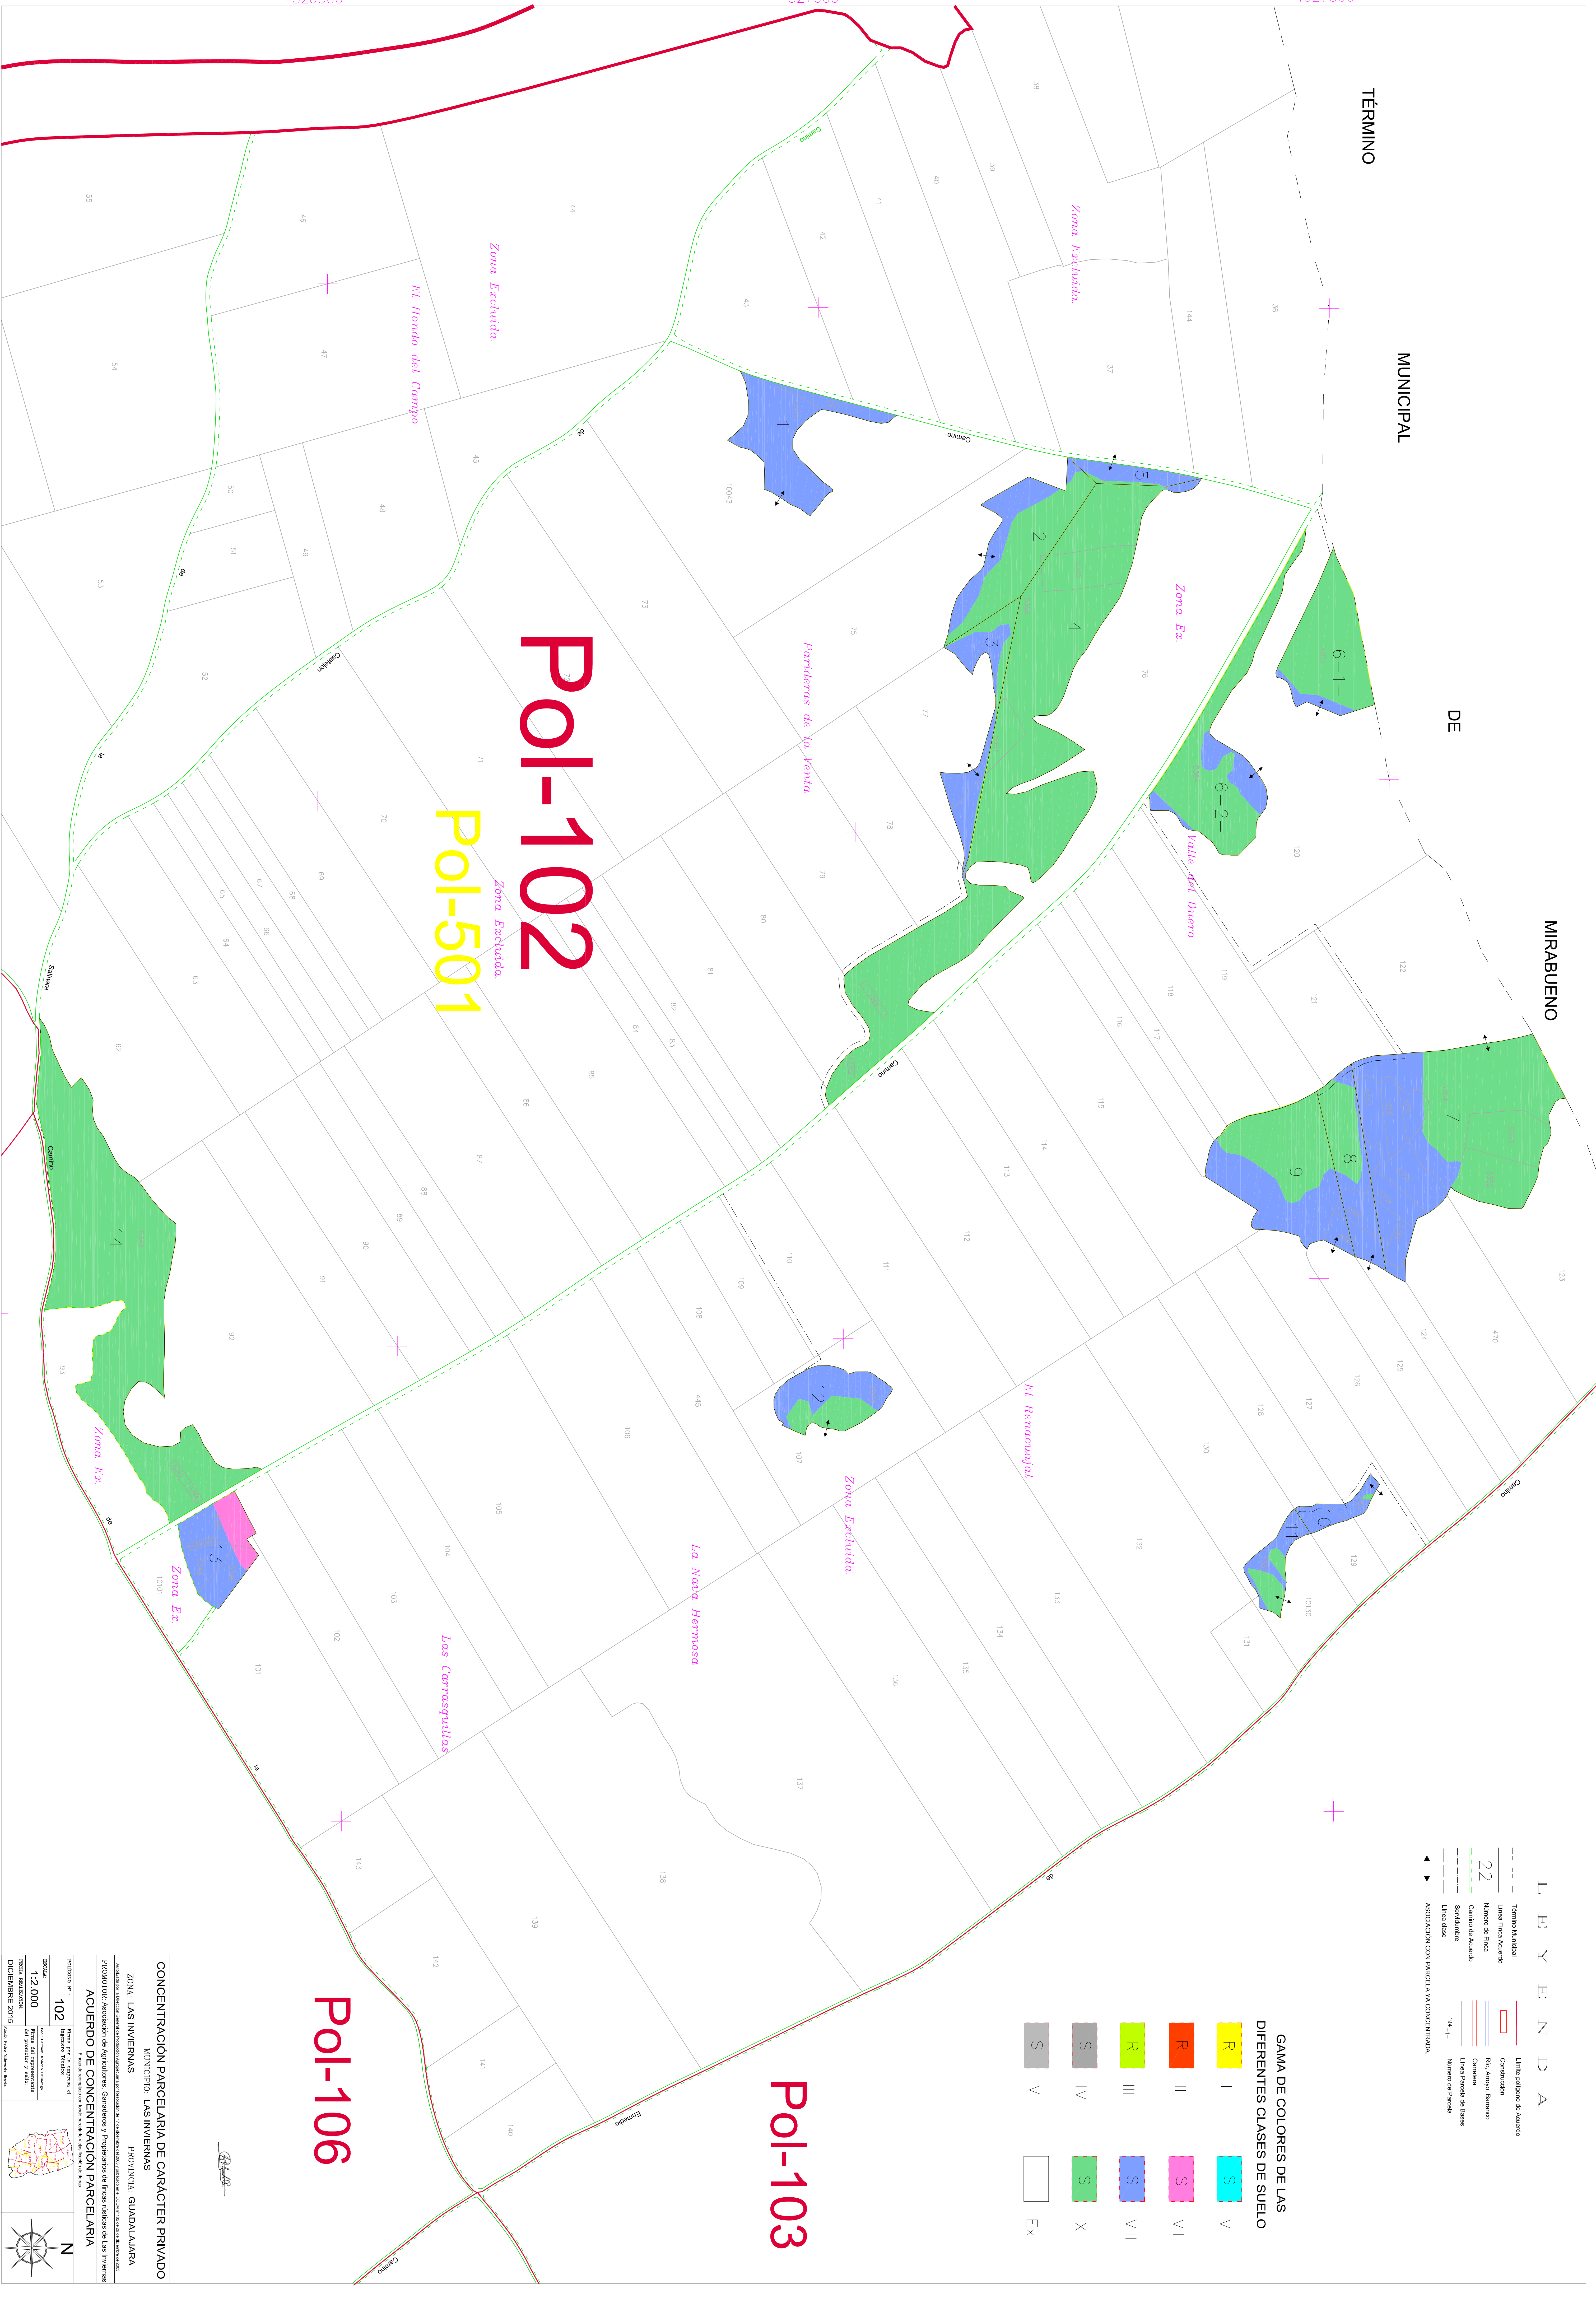

TÉRMINO MUNICIPAL

MIRABUENO DE

MIRABUENO

L E Y E N D A

	Término Municipal		Línea poligono de Acuerdo
	Línea Fija Acotado		Construcción
	Número de Fija		Rto. Arroyo, Estanero
	Carrizales de Acotado		Línea Parcela de Bases
	Sentidumbre		Número de parcela
	Línea días		ASOCIACION CON PARCELA YA CONSERVADA.

**GAMA DE COLORES DE LAS
DIFERENTES CLASES DE SUELO**

	R I		S VI
	R II		S VII
	R III		S VIII
	S IV		S IX
	S V		EX

Poi-102

Poi-501

Poi-106

Poi-103

CONCENTRACION PARCELARIA DE CARACTER PRIVADO
ZONA LAS INVIERNAS
 MUNICIPIO LAS INVIERNAS
 PROVINCIA GUADALAJARA