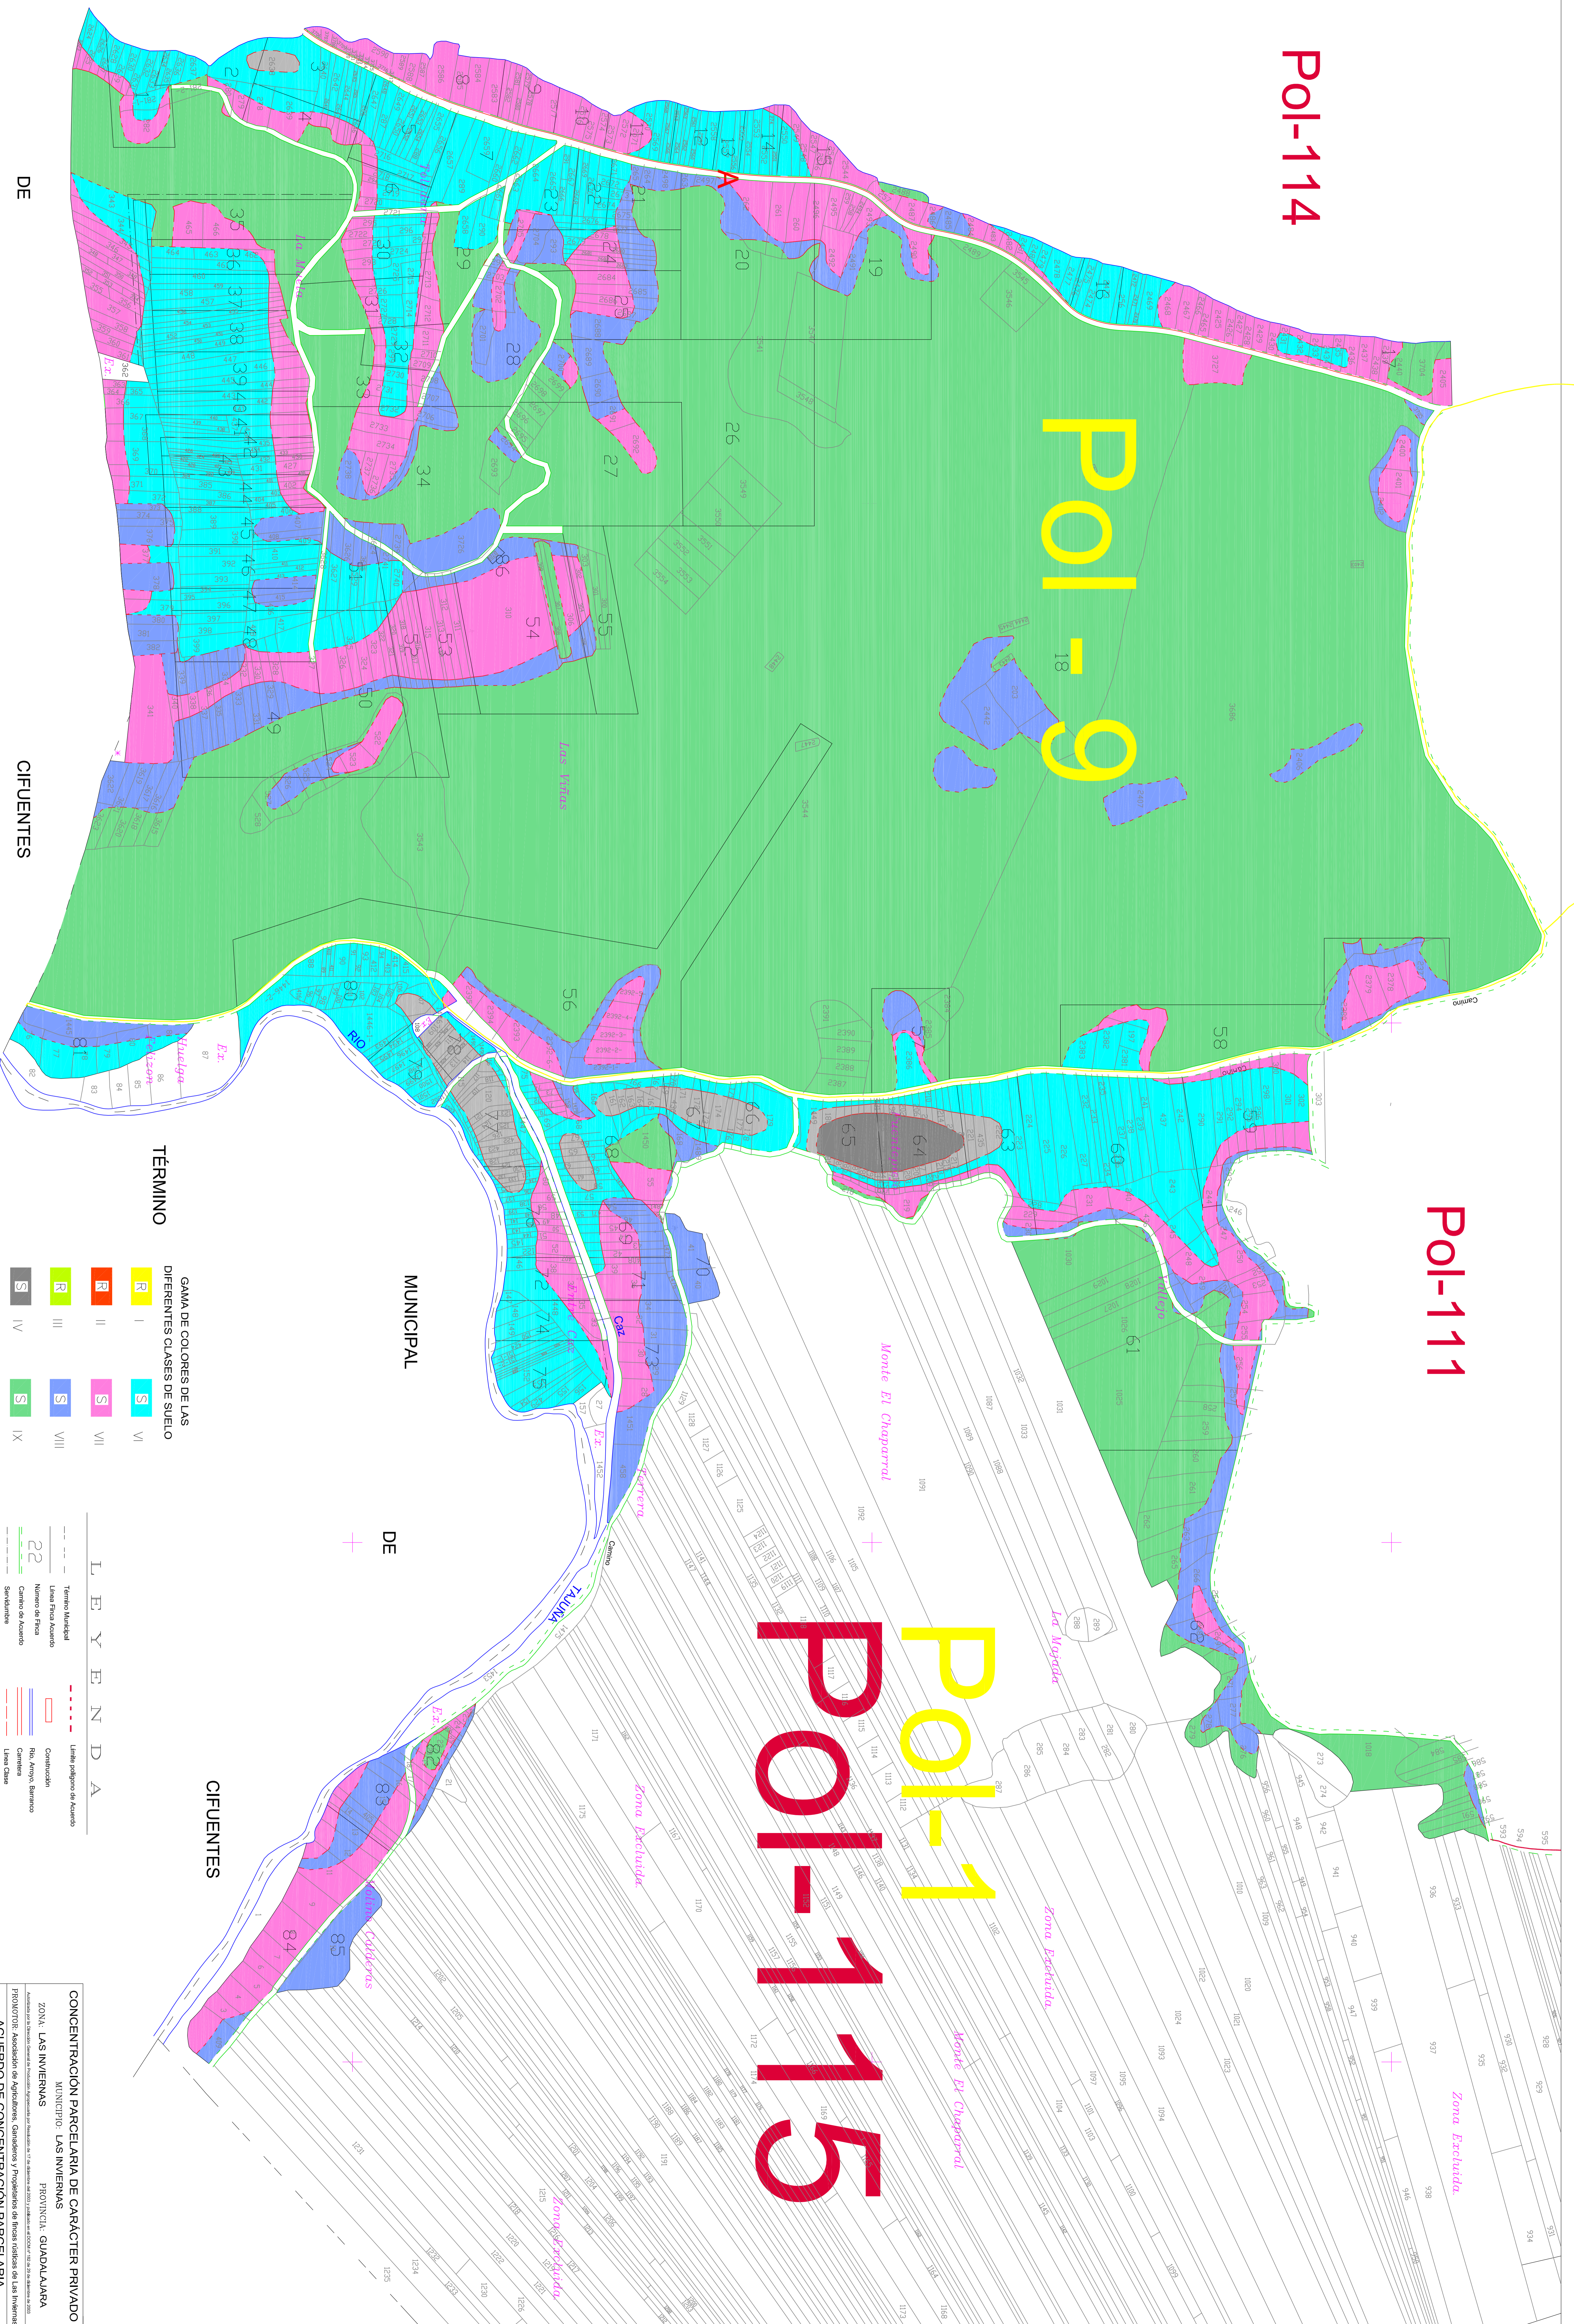

P01-114

P01-9

P01-111

P01-115

TÉRMINO

GAMA DE COLORES DE LAS
DIFERENTES CLASES DE SUELO

- I
- VI
- VII
- VIII
- IX
- EX
- II
- III
- IV
- V

MUNICIPAL

DE

CIFUENTES

L E Y E N D A

- Límite Municipal
- Límite Finca Acuerdo
- Número de Finca
- Camino de Acceso
- Servidumbre
- ASOCIACION CON PARCELA YA CONSERVADA
- Límite polígono de Acuerdo
- Comunalidad
- No. Aforo, Barriero
- Camino
- Límite Casa

CONCENTRACION PARCELARIA DE CARACTER PRIVADO

ZONA: LAS INVIERNAS

PROVINCIA: GUADALAJARA

FRONTEROS: Asociados de Agricultores, Ganaderos y Propietarios de Finca rotas de Las Inviernas

ACUERDO DE CONCENTRACION PARCELARIA

PROCESO N° 115

ESCALA: 1:2.000

FECHA ELABORACION: 05 de Septiembre de 2019